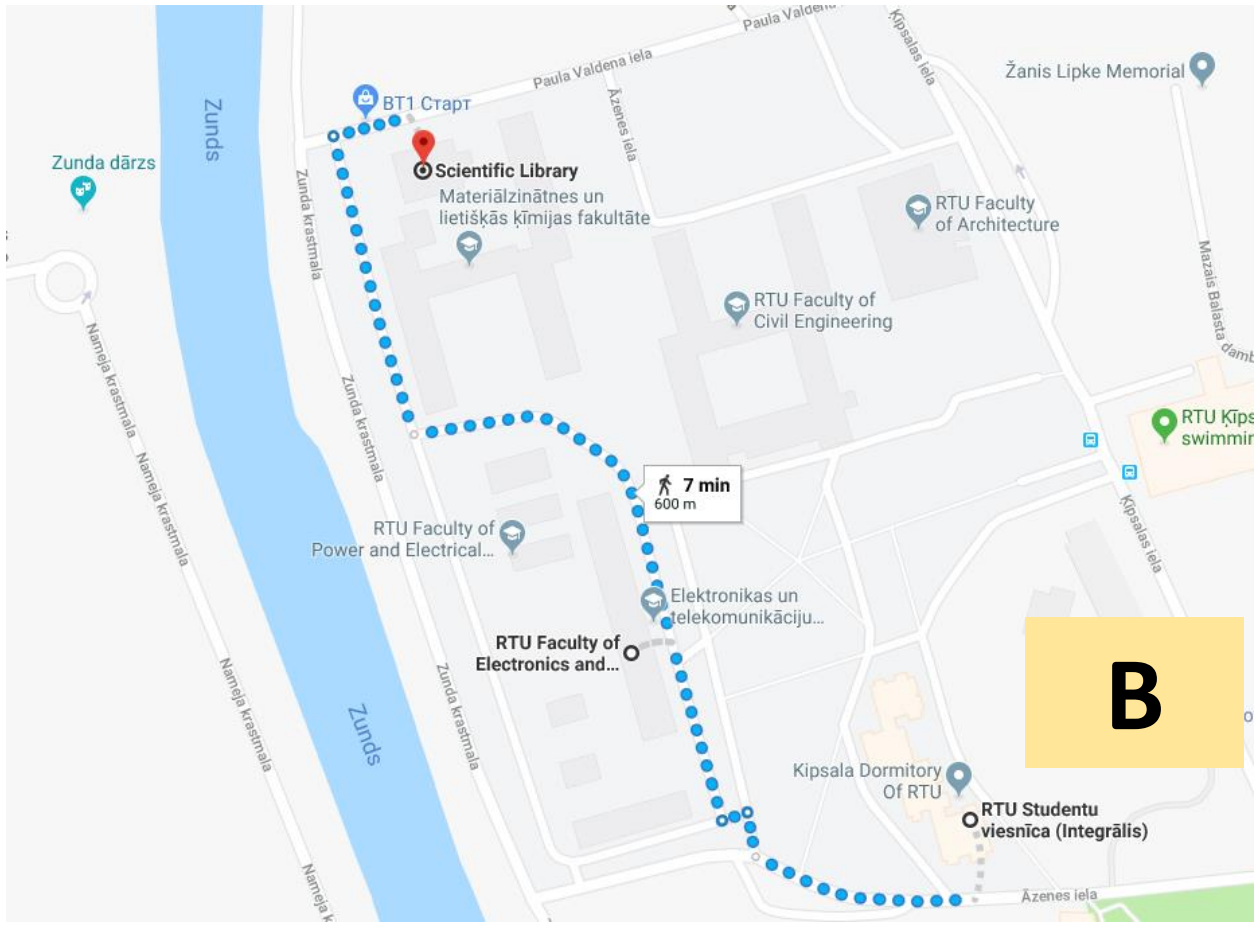

The Map of the Summer School Nonlinear Life 2018

Zunda dārzs

Zunds

Scientific Library
Materiālzinātnes un
lietišķās ķīmijas fakultāte

RTU Faculty of
Architecture

RTU Faculty of
Civil Engineering

RTU Faculty of
Power and Electrical...

Elektronikas un
telekomunikāciju...

**RTU Faculty of
Electronics and...**

Kipsala Dormitory
Of RTU

RTU Studentu
viesnīca (Integrālis)

B

7 min
600 m

Žanis Lipke Memorial

RTU Ķīps
swimmir

Nemēģa krastmalā

Nemēģa krastmalā

Nemēģa k

Zunda krastmalā

Zunda krastmalā

Zunda krastmalā

Paula Valdena iela

Āzenes iela

Kipsalas iela

Mazais Balasta ciemat

Kipsalas iela

Āzenes iela