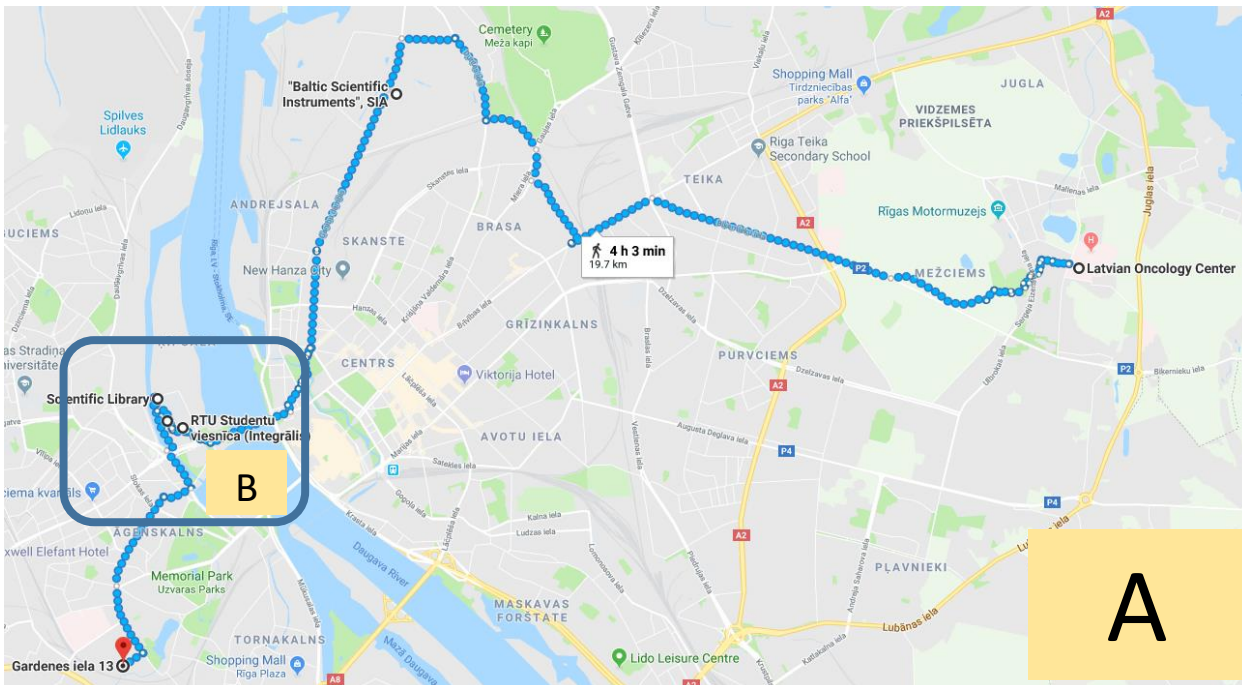

The Map of the Summer School Nonlinear Life 2018

Zunda dārzs

Zunds

Scientific Library
Materiālzinātnes un
lietišķās ķīmijas fakultāte

RTU Faculty of
Architecture

RTU Faculty of
Civil Engineering

RTU Faculty of
Power and Electrical...

Elektronikas un
telekomunikāciju...

**RTU Faculty of
Electronics and...**

Kipsala Dormitory
Of RTU

RTU Studentu
viesnīca (Integrālis)

B

7 min
600 m

Žanis Lipke Memorial

RTU Ķīps
swimmir

Nemēģa krastmalā

Nemēģa krastmalā

Nemēģa k

Zunda krastmalā

Zunda krastmalā

Zunda krastmalā

Paula Valdena iela

Āzenes iela

Kipsalas iela

Mazais Balasta ciemat

Kipsalas iela

Āzenes iela