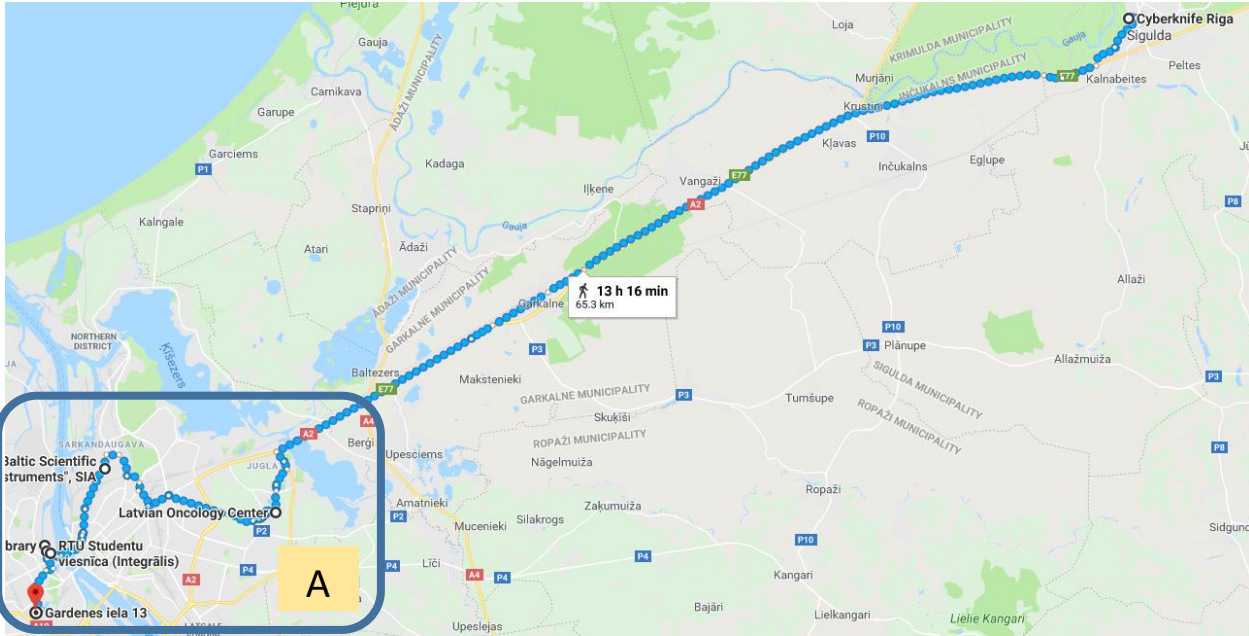

The Map of the Summer School Nonlinear Life 2018

Zunda dārzs

Zunds

Scientific Library
Materiālzinātnes un
lietišķās ķīmijas fakultāte

RTU Faculty of
Architecture

RTU Faculty of
Civil Engineering

RTU Faculty of
Power and Electrical...

Elektronikas un
telekomunikāciju...

**RTU Faculty of
Electronics and...**

Kipsala Dormitory
Of RTU

RTU Studentu
viesnīca (Integrālis)

B

7 min
600 m

Žanis Lipke Memorial

RTU Ķīps
swimmir

Nemēģa krastmalā

Nemēģa krastmalā

Nemēģa k

Zunda krastmalā

Zunda krastmalā

Zunda krastmalā

Paula Valdena iela

Āzenes iela

Kipsalas iela

Mazais Balasta ciemat

Kipsalas iela

Āzenes iela