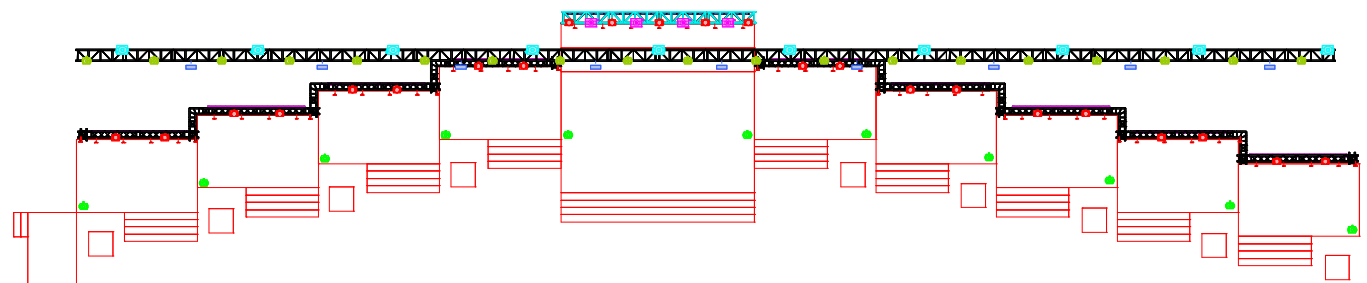

Design by:
Pāvels Armanis
pavels.armanis@gmail.com
+37128693341