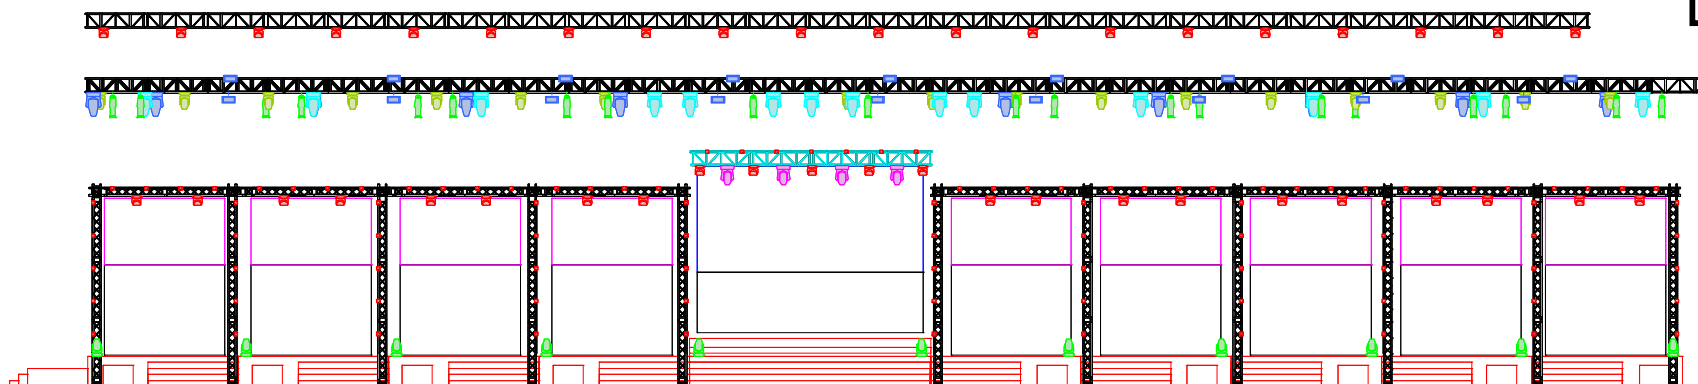

Design by:
Pāvels Armanis
pavels.armanis@gmail.com
+37128693341