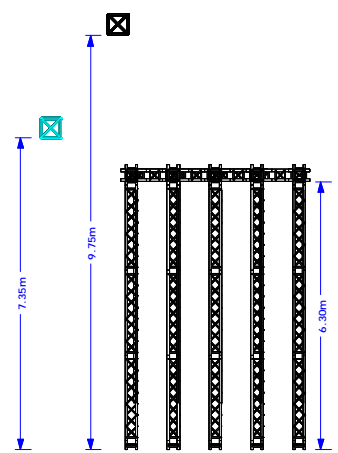

Design by:
Pāvels Armanis
pavels.armanis@gmail.com
+37128693341