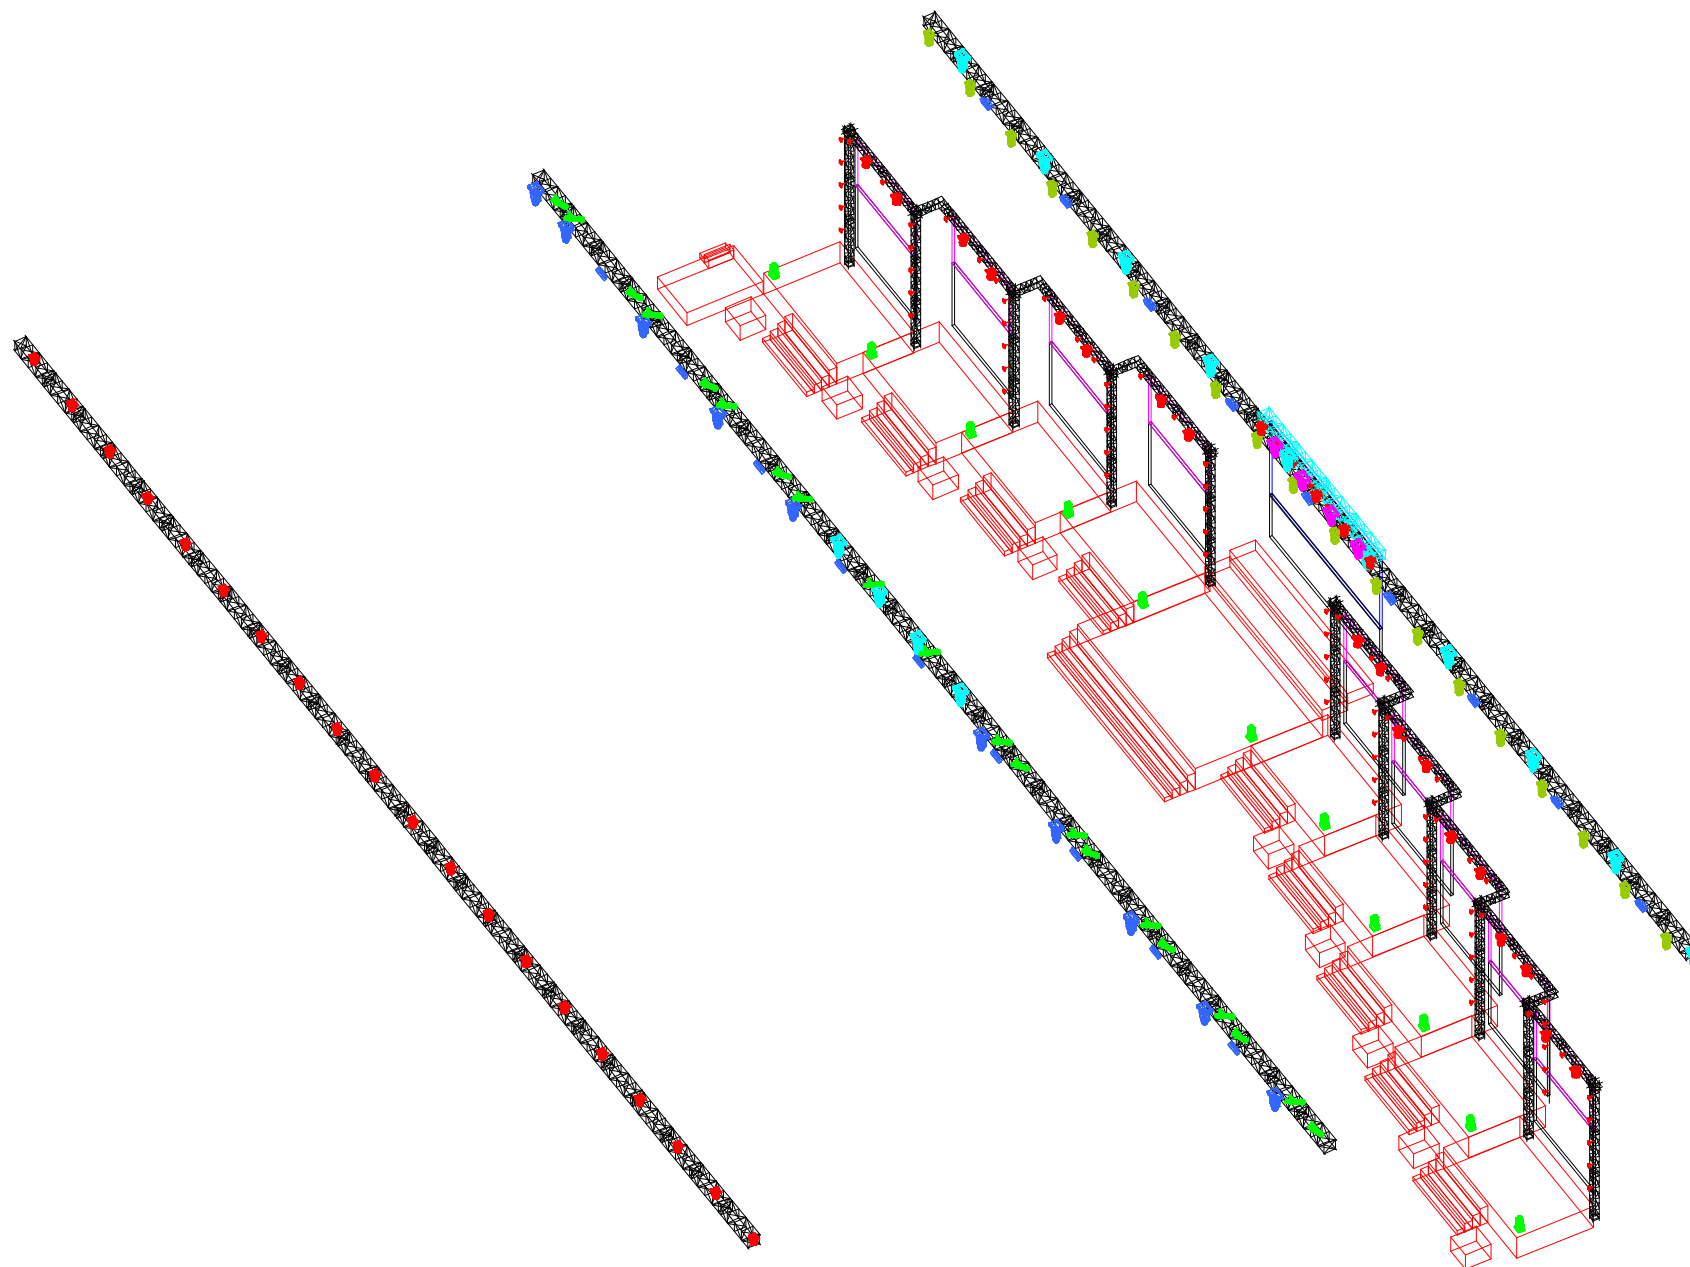

RĪGAS TEHNISKĀ
UNIVERSITĀTE

Pasākums:
Izlaidums 2018

Versija:
1

Datums:
21.06.2018.

Design by:
Pāvels Armanis
pavels.armanis@gmail.com
+37128693341