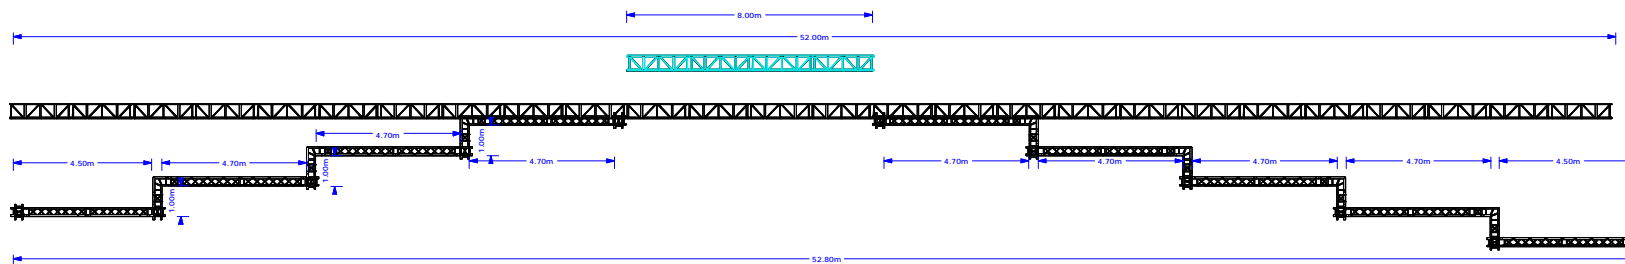

RĪGAS TEHNISKĀ  
UNIVERSITĀTE

Pasākums:  
Izlaidums 2018

Versija:  
1

Datums:  
21.06.2018.

Design by:  
Pāvels Armanis  
[pavels.armanis@gmail.com](mailto:pavels.armanis@gmail.com)  
+37128693341

Pasākums:  
Izlaidums 2018