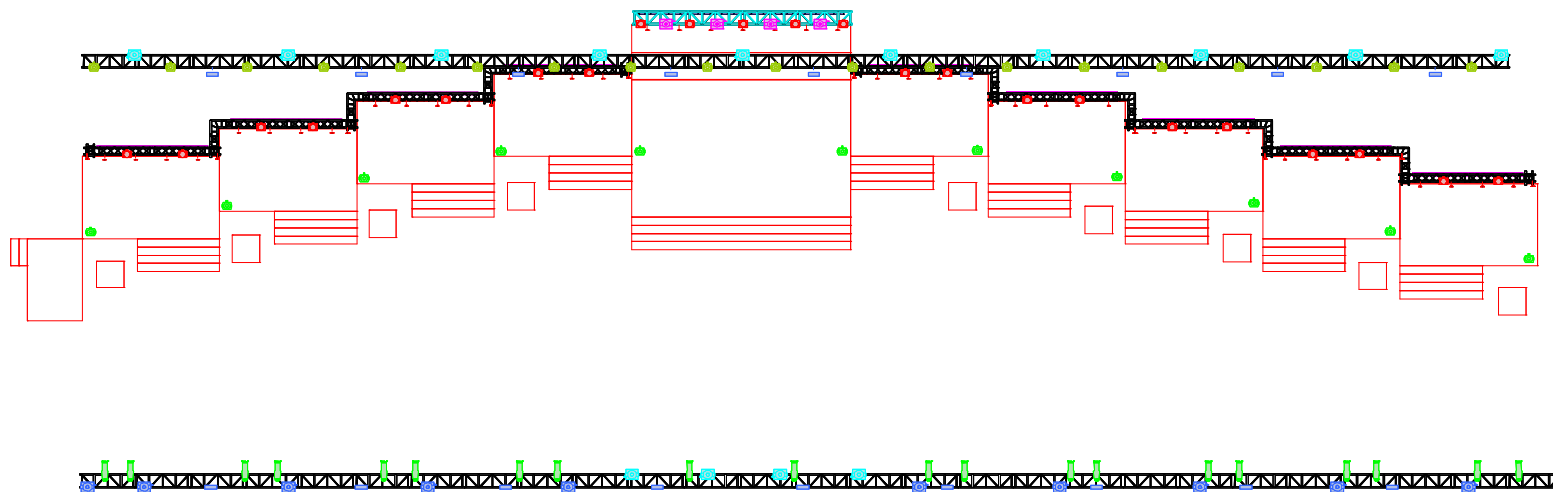

RĪGAS TEHNISKĀ
UNIVERSITĀTE

Pasākums:
Izlaidums 2018

Versija:
1

Datums:
21.06.2018.

Design by:
Pāvels Armanis
pavels.armanis@gmail.com
+37128693341