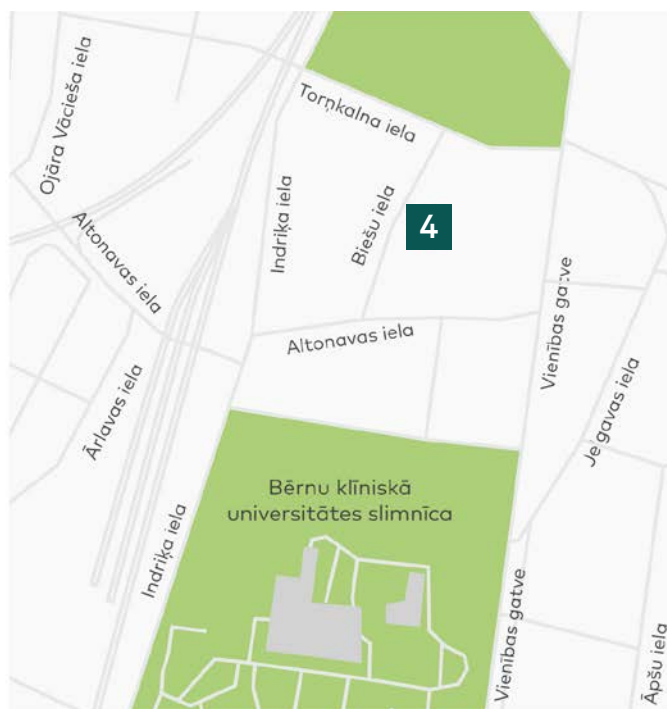

6 E-studiju tehnoloģiju un humanitāro zinātņu fakultāte

Kronvalda bulvāris 1
Studentu skaits – 100

7 Inženierekonomikas un vadības fakultāte

Kalnciema iela 6
Studentu skaits – 2250

8 Materiālzinātnes un lietišķās ķīmijas fakultāte

Paula Valdena iela 7
Studentu skaits – 800

9 Mašīnzinību, transporta un aeronautikas fakultāte

Viskaļu iela 36 A
Studentu skaits – 2100

Administrācijas ēka

Kaļķu iela 1
Darbinieku skaits – 300

Dienesta viesnīcas

1 Integrālis
Āzenes iela 6
450 studenti

2 Logaritms
Āzenes iela 8
450 studenti

3 Meža iela 5
150 studenti

4 Biešu iela 4
270 studenti

5 Olaines iela 4
330 studenti

6 Burtnieku iela 2a
450 studenti

7 Laimdotas iela 2a
330 studenti