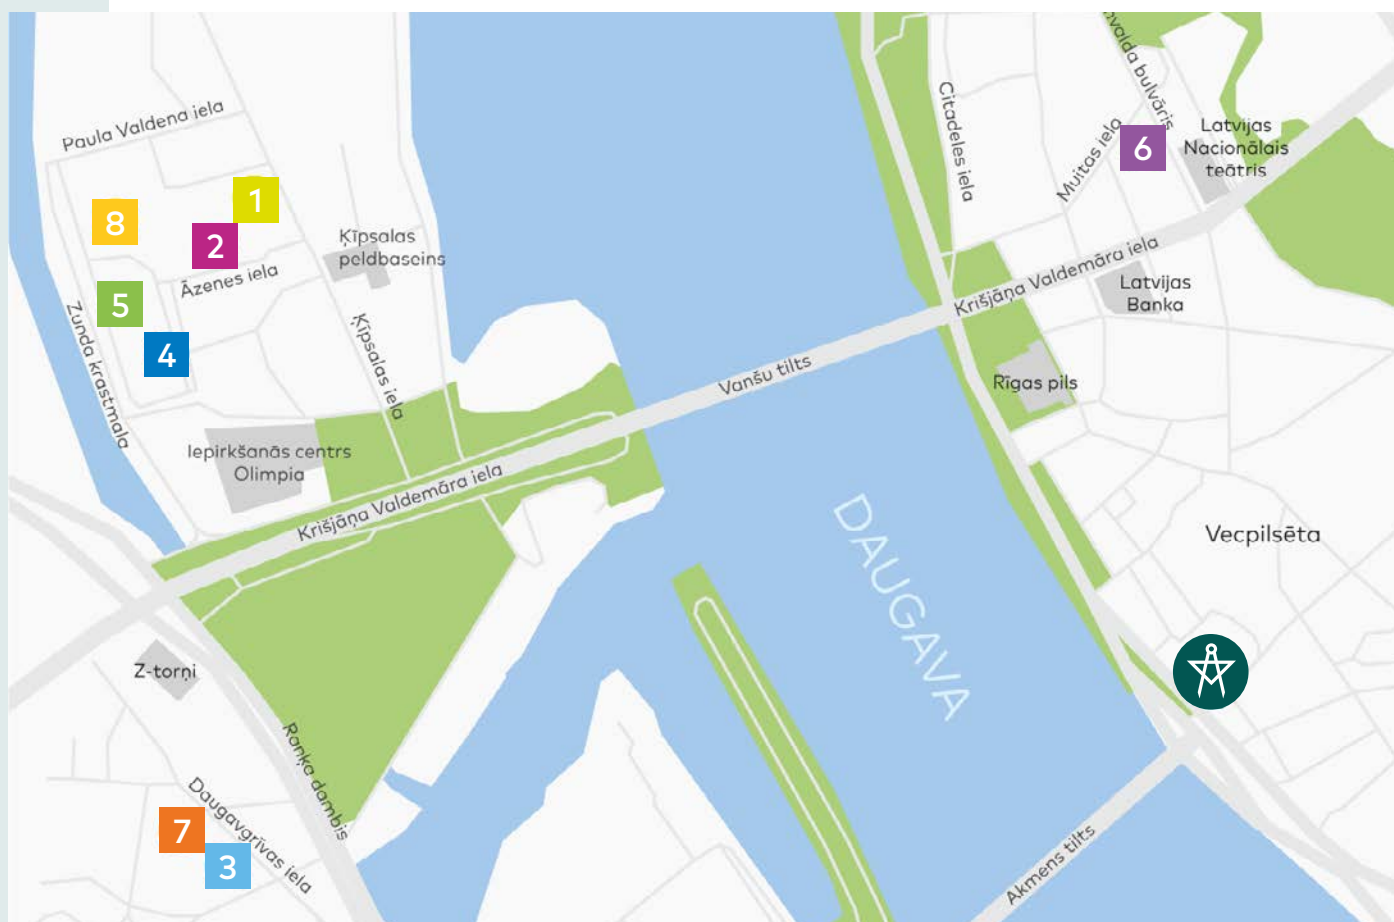

Fakultātes un administrācijas ēka

1 Arhitektūras fakultāte

Ķīpsalas iela 6
Studentu skaits – 300

2 Būvniecības inženierzinātņu fakultāte

Ķīpsalas iela 6A/6B
Studentu skaits – 1800

3 Datorzinātnes un informācijas tehnoloģijas fakultāte