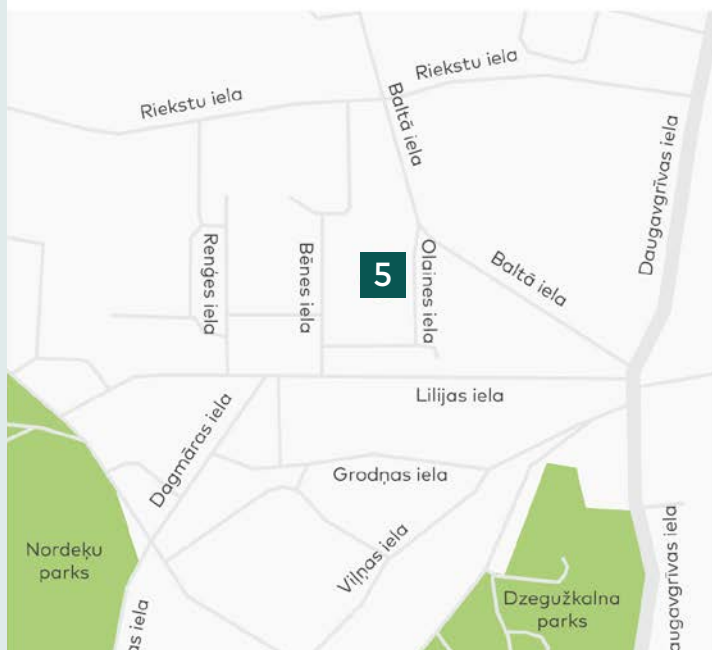

6 E-studiju tehnoloģiju un humanitāro zinātņu fakultāte

Kronvalda bulvāris 1
Studentu skaits – 100

7 Inženierekonomikas un vadības fakultāte

Kalnciema iela 6
Studentu skaits – 2250

8 Materiālzinātnes un lietišķās ķīmijas fakultāte

Paula Valdena iela 7
Studentu skaits – 800

9 Mašīnzinību, transporta un aeronautikas fakultāte

Viskaļu iela 36 A
Studentu skaits – 2100

Administrācijas ēka

Kaļķu iela 1
Darbinieku skaits – 300

Dienesta viesnīcas

1 Integrālis
Āzenes iela 6
450 studenti

2 Logaritms
Āzenes iela 8
450 studenti

3 Meža iela 5
150 studenti

4 Biešu iela 4
270 studenti

5 Olaines iela 4
330 studenti

6 Burtnieku iela 2a
450 studenti

7 Laimdotas iela 2a
330 studenti