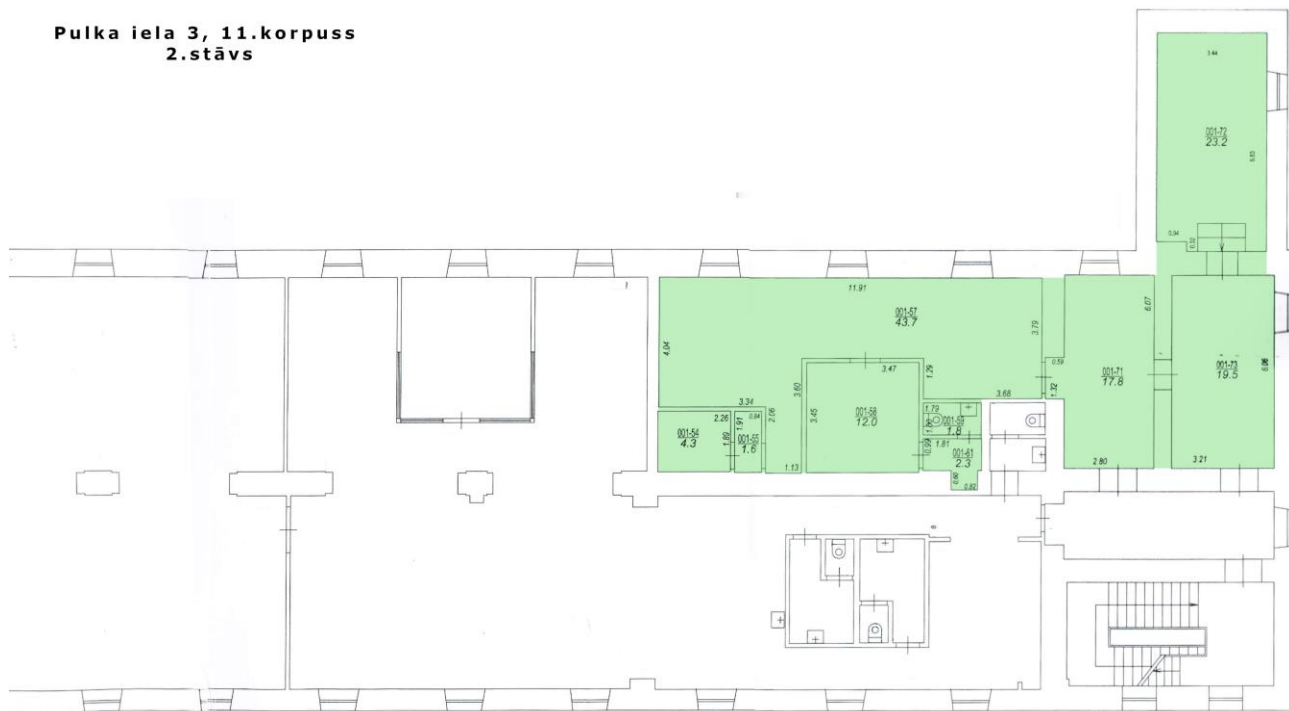

Stāvs / Telpu numurs	Platība (m ²)	Telpu izvietojums plānā
2. STĀVS		
Telpu grupa	126.2 m²	

**Pulka iela 3, 11.korpuss
 2.stāvs**

INFORMĀCIJA PA ĒKU

Būves materiāli: Laukakmeņi / ķieģeļi

Ūdensapgāde: Pilsētas