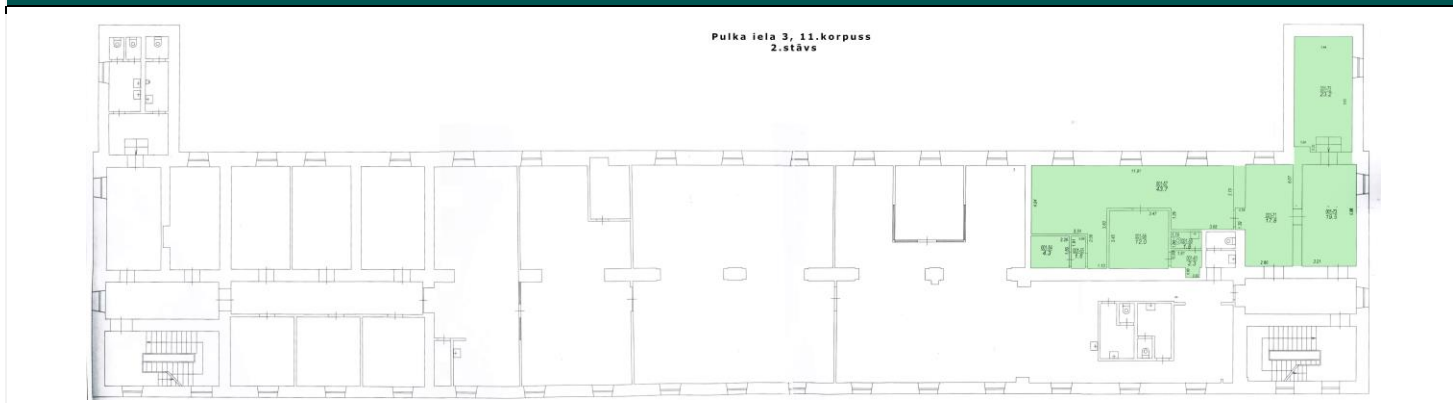

PIEEJAMO TEPLU IZVIETOJUMS ĒKĀ

2. STĀVS

[[detalizētāk](#)]