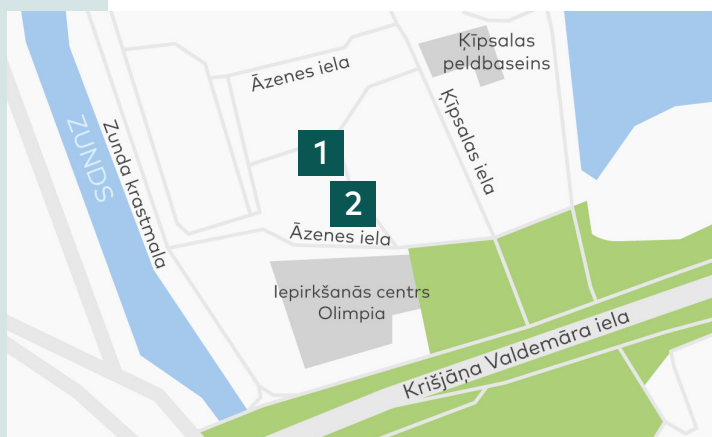

Kronvalda bulvāris 1
Studentu skaits – 100

7 Inženierekonomikas un vadības fakultāte

Kalnciema iela 6
Studentu skaits – 2250

8 Materiālzinātnes un lietišķās ķīmijas fakultāte

Paula Valdena iela 7
Studentu skaits – 800

9 Mašīnzinību, transporta un aeronautikas fakultāte

Ķīpsalas iela 6B Rīga,
Studentu skaits – 2100

Dienesta viesnīcas

1 Integrālis
Āzenes iela 6
450 studenti

2 Logaritms
Āzenes iela 8
450 studenti

3 Meža iela 5
150 studenti