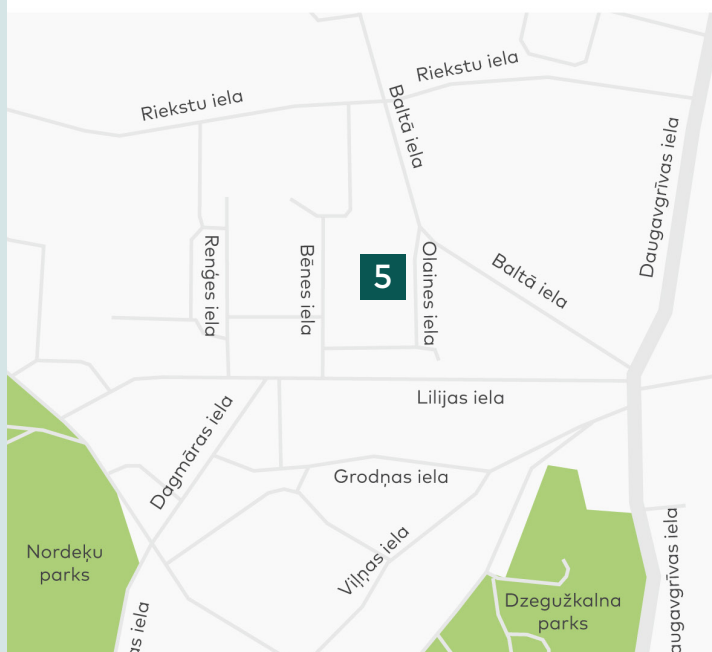

Kronvalda bulvāris 1
Studentu skaits – 100

7 Inženierekonomikas un vadības fakultāte

Kalnciema iela 6
Studentu skaits – 2250

8 Materiālzinātnes un lietišķās ķīmijas fakultāte

Paula Valdena iela 7
Studentu skaits – 800

9 Mašīnzinību, transporta un aeronautikas fakultāte

Ķīpsalas iela 6B Rīga,
Studentu skaits – 2100

Dienesta viesnīcas

1 Integrālis
Āzenes iela 6
450 studenti

2 Logaritms
Āzenes iela 8
450 studenti

3 Meža iela 5
150 studenti