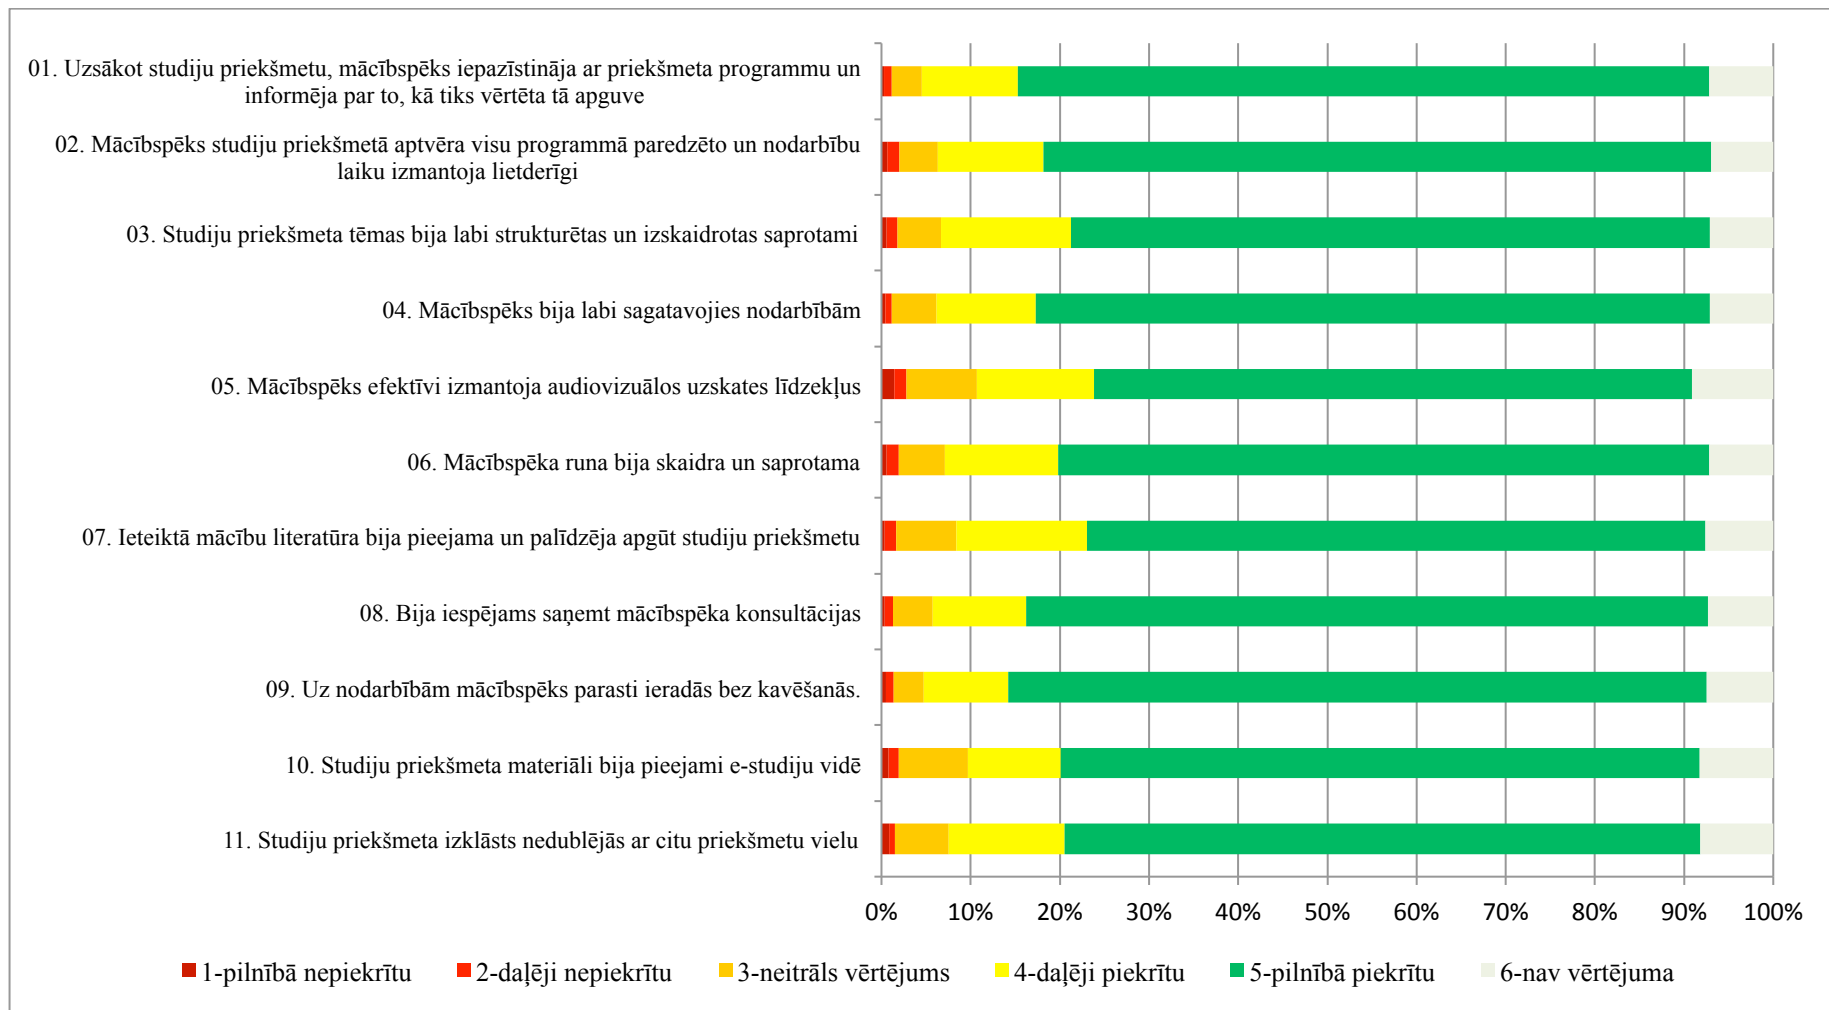

RTU Daugavpils filiāle (02500)