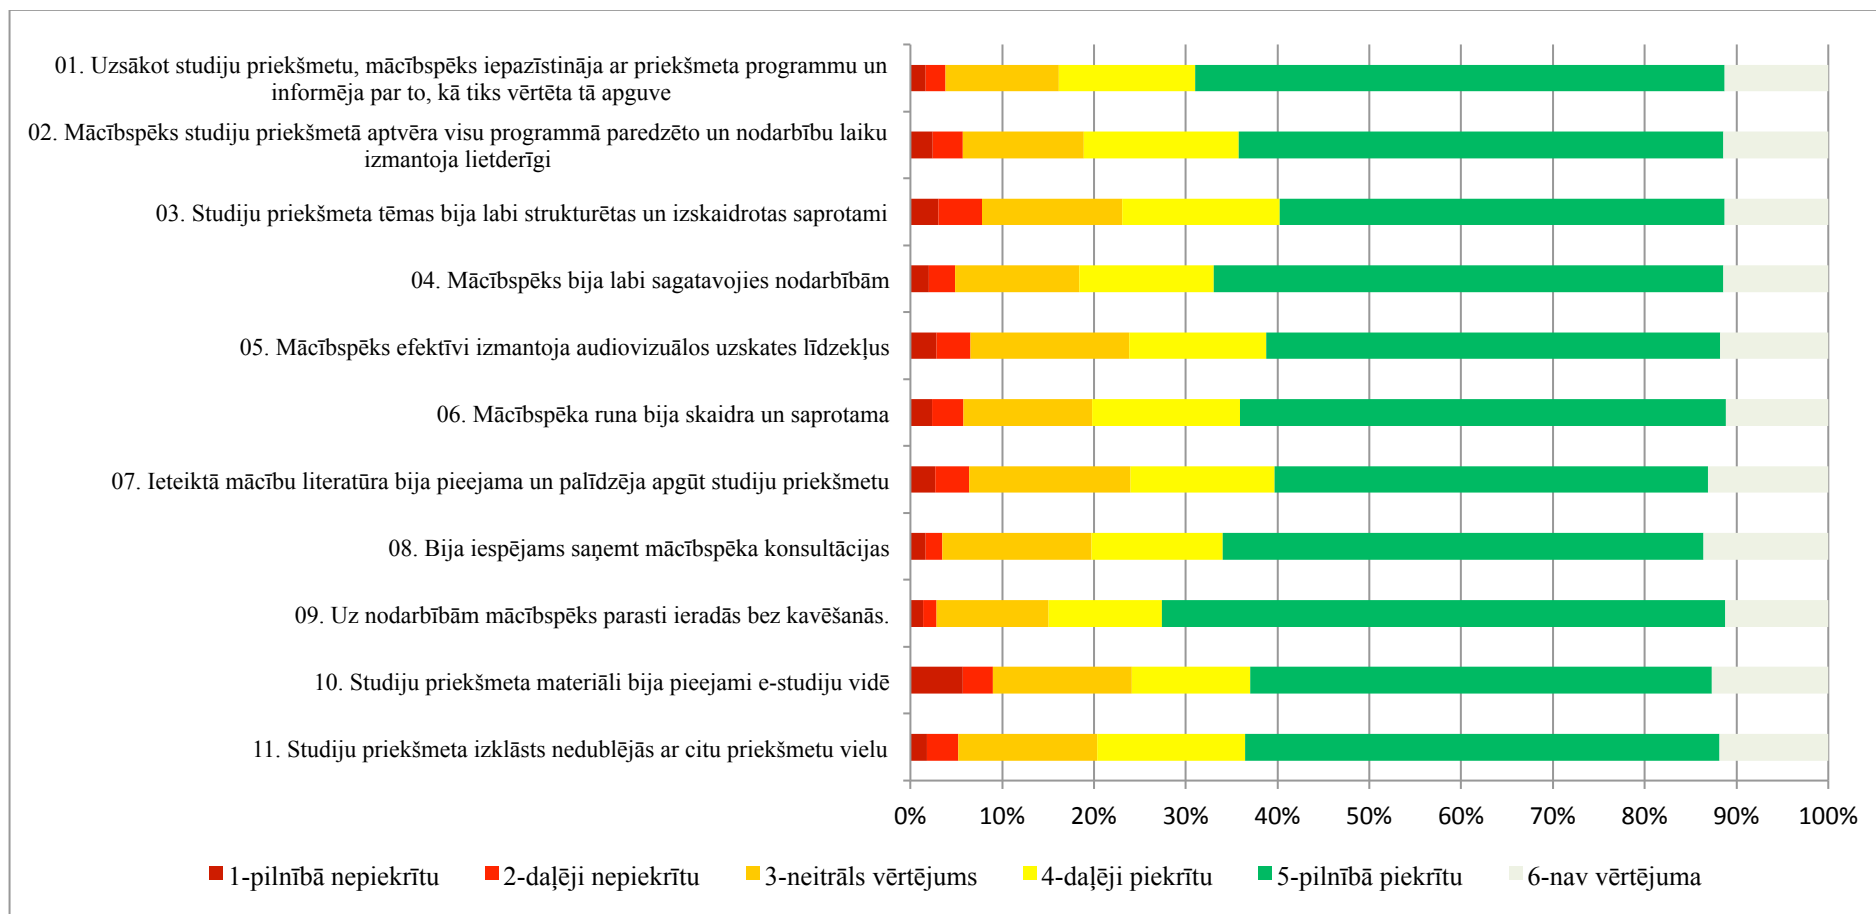

Elektronikas un telekomunikāciju fakultāte (13000)