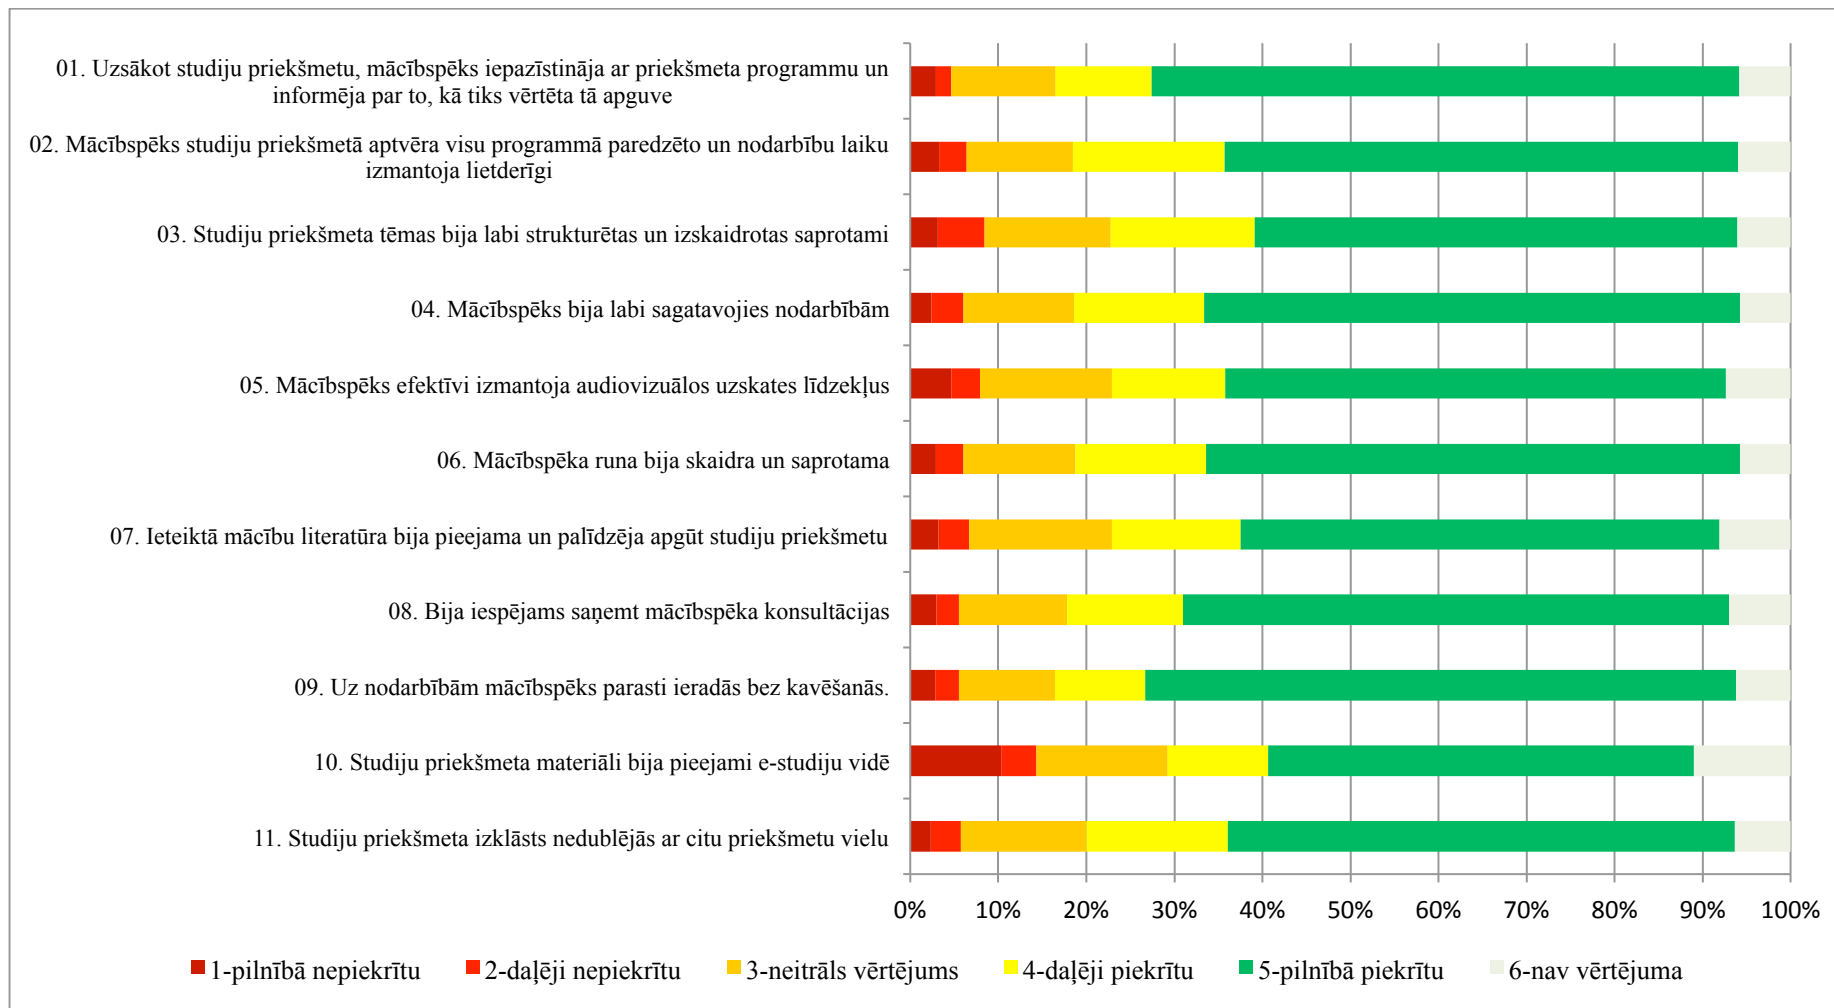

Būvniecības fakultāte (20000)

Datorzinātnes un informācijas tehnoloģijas fakultāte (12000)

Elektronikas un telekomunikāciju fakultāte (13000)

Enerģētikas un elektrotehnikas fakultātes (11000)

Inženierekonomikas un vadības fakultāte (22000)

Materiālzinātnes un lietišķās ķīmijas fakultāte (14000)

Neklātienes un vakara studiju departaments (02063)

RTU Daugavpils filiāle (02500)

RTU Liepājas filiāle (02661)

RTU Ventspils filiāle (02761)

Transporta un mašīnzinību fakultāte (15000)