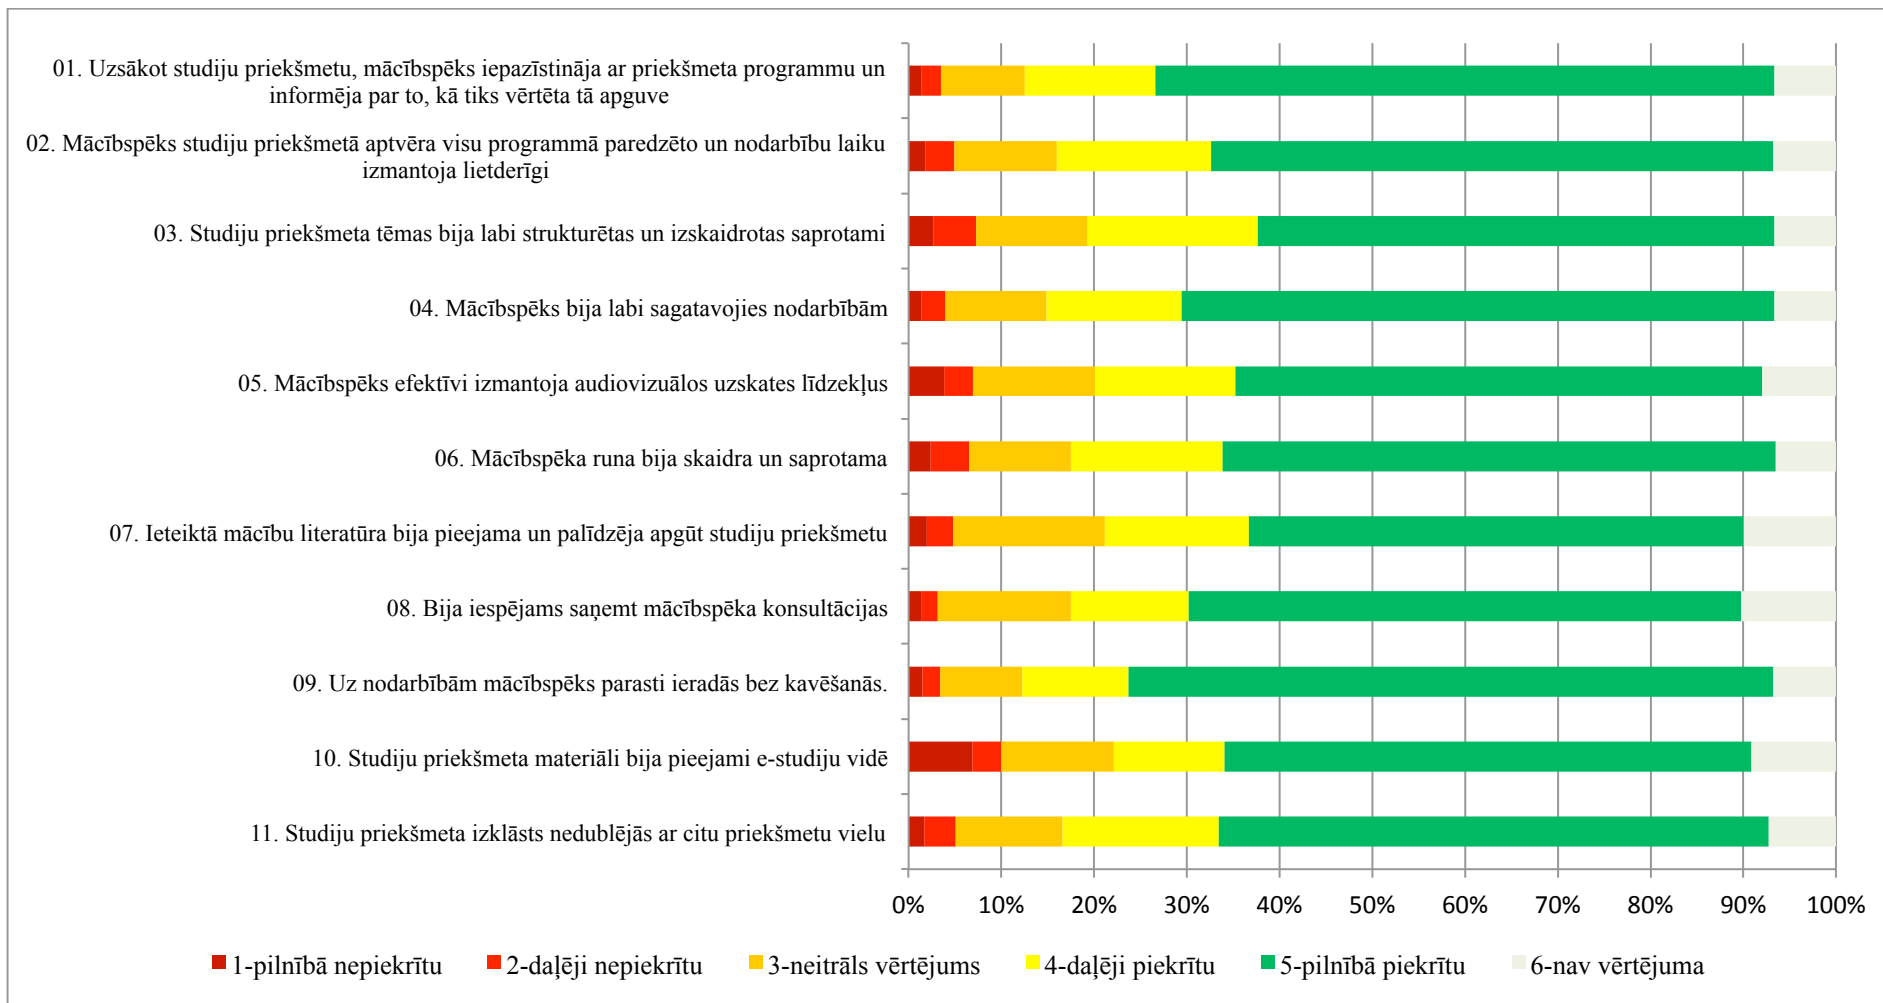

Anketas aizpildījušie studenti struktūrvienībās (procentos)

Anketēšanas rezultāti atsevišķās struktūrvienībās:

Arhitektūras un pilsētplānošanas fakultāte (21000)

Ārzemju studentu departaments (02061)

BALTECH studiju centrs (02064)

Būvniecības fakultāte (20000)

Datorzinātnes un informācijas tehnoloģijas fakultāte (12000)

Elektronikas un telekomunikāciju fakultāte (13000)

Enerģētikas un elektrotehnikas fakultātes (11000)

Inženierekonomikas un vadības fakultāte (22000)