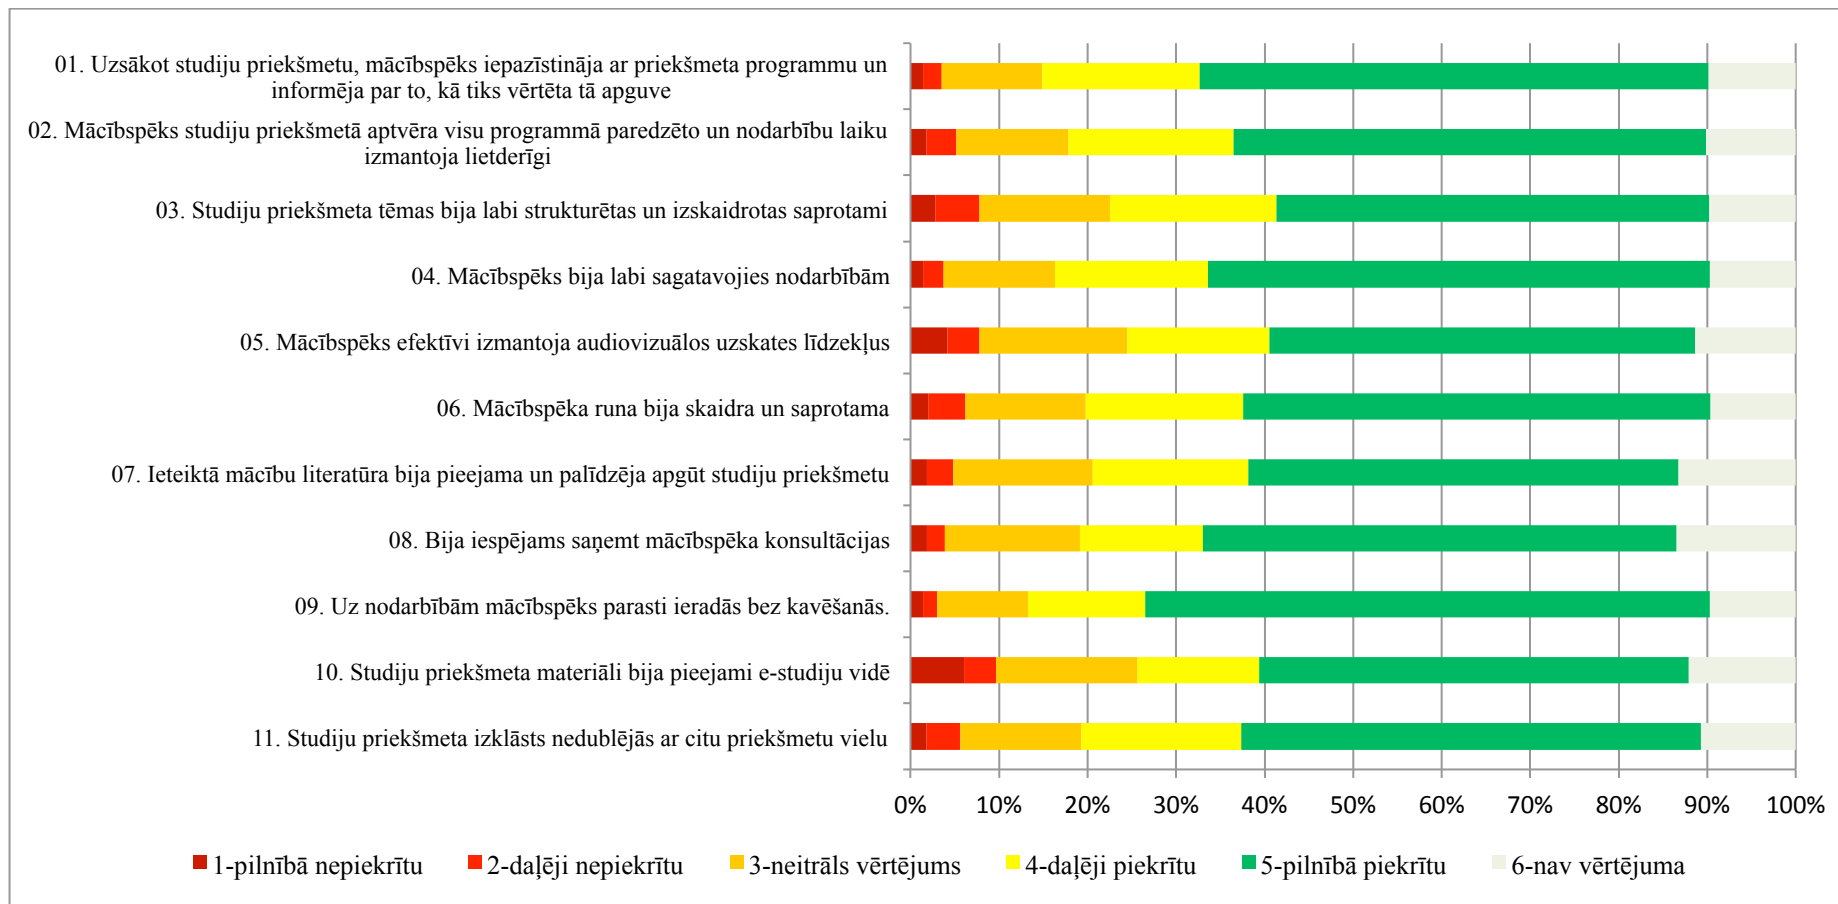

Būvniecības fakultāte (20000)

Datorzinātnes un informācijas tehnoloģijas fakultāte (12000)

Elektronikas un telekomunikāciju fakultāte (13000)

Enerģētikas un elektrotehnikas fakultātes (11000)

Inženierekonomikas un vadības fakultāte (22000)