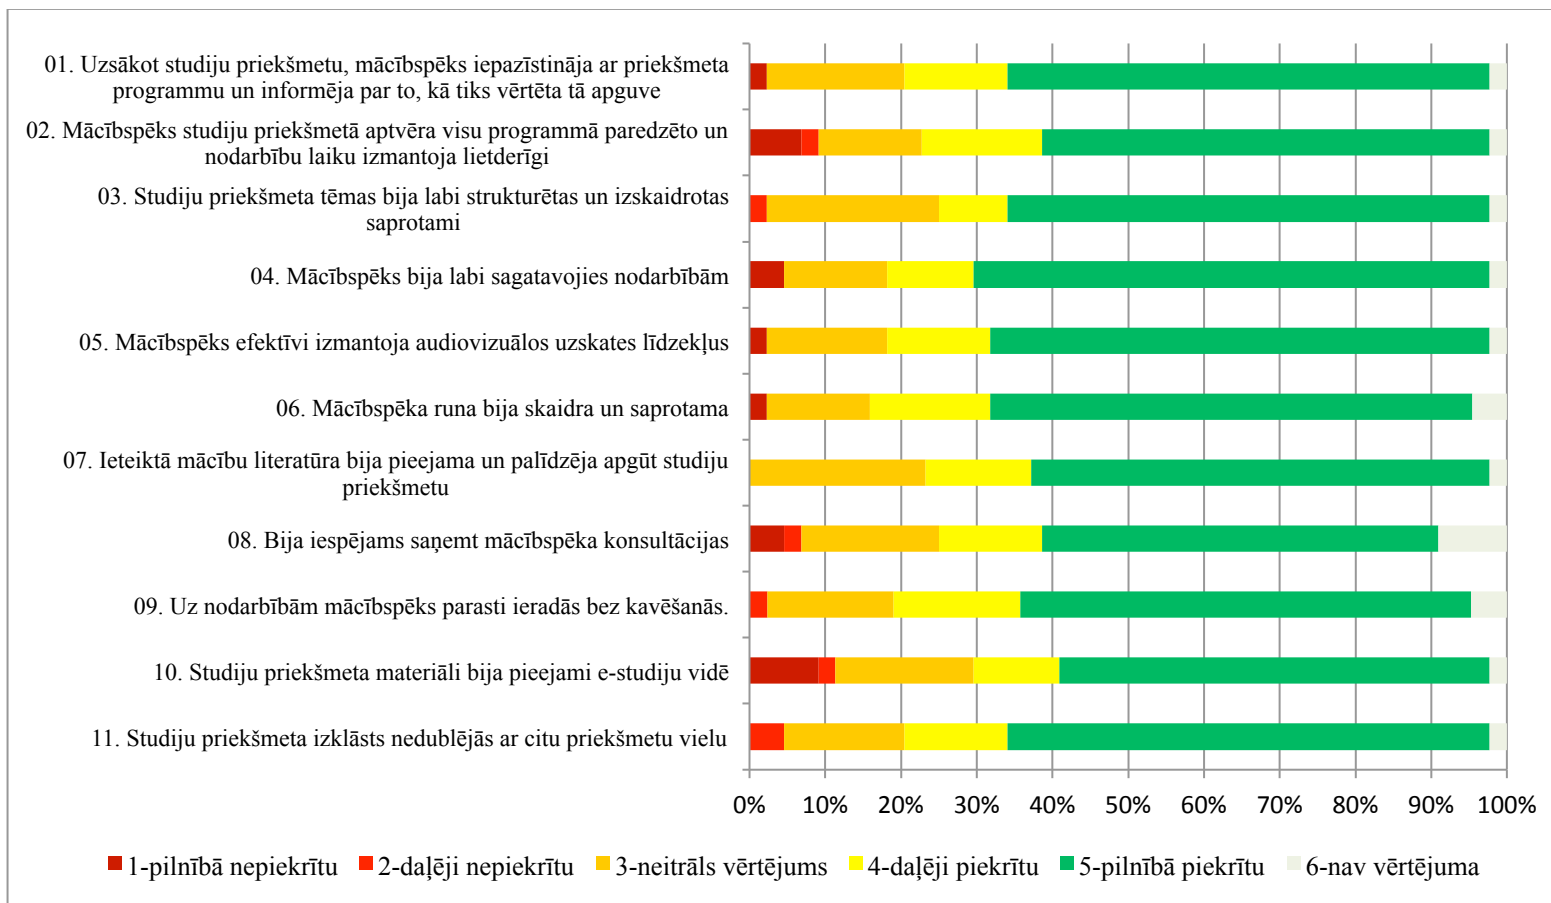

Anketas aizpildījušie studenti struktūrvienībās (procentos)

Anketēšanas rezultāti atsevišķās struktūrvienībās:

Arhitektūras un pilsētplānošanas fakultāte (21000)

Ārzemju studentu departaments (02061)

BALTECH studiju centrs (02064)

Būvniecības fakultāte (20000)

Datorzinātnes un informācijas tehnoloģijas fakultāte (12000)

Elektronikas un telekomunikāciju fakultāte (13000)

Enerģētikas un elektrotehnikas fakultātes (11000)

Inženierekonomikas un vadības fakultāte (22000)