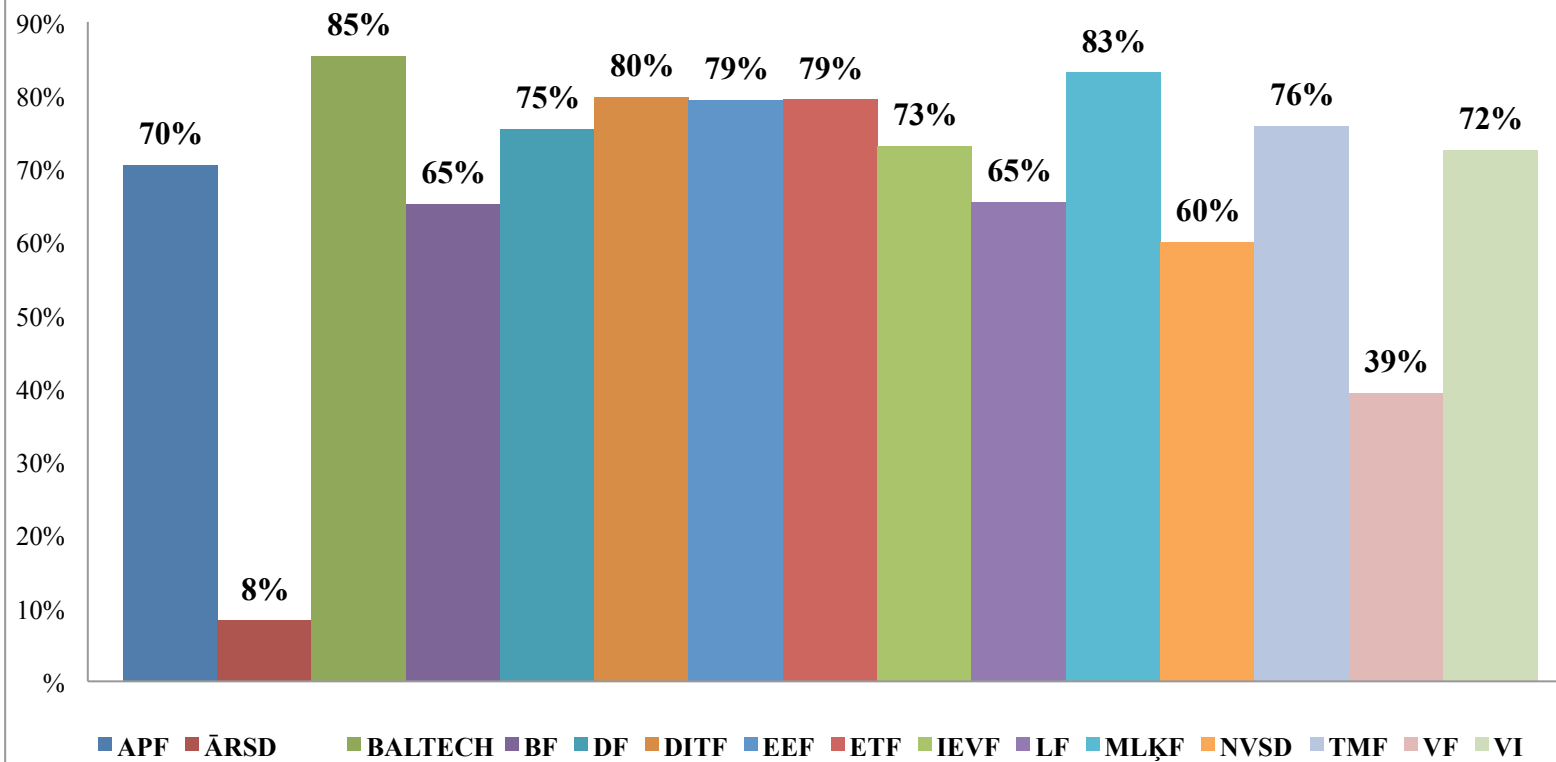

Anketas aizpildījušie studenti struktūrvienībās (procentos)

Anketēšanas rezultāti atsevišķās struktūrvienībās:

Arhitektūras un pilsētplānošanas fakultāte (21000)

Ārzemju studentu departaments (02061)

BALTECH studiju centrs (02064)

Būvniecības fakultāte (20000)

Datorzinātnes un informācijas tehnoloģijas fakultāte (12000)

Elektronikas un telekomunikāciju fakultāte (13000)

Enerģētikas un elektrotehnikas fakultātes (11000)

Inženierekonomikas un vadības fakultāte (22000)