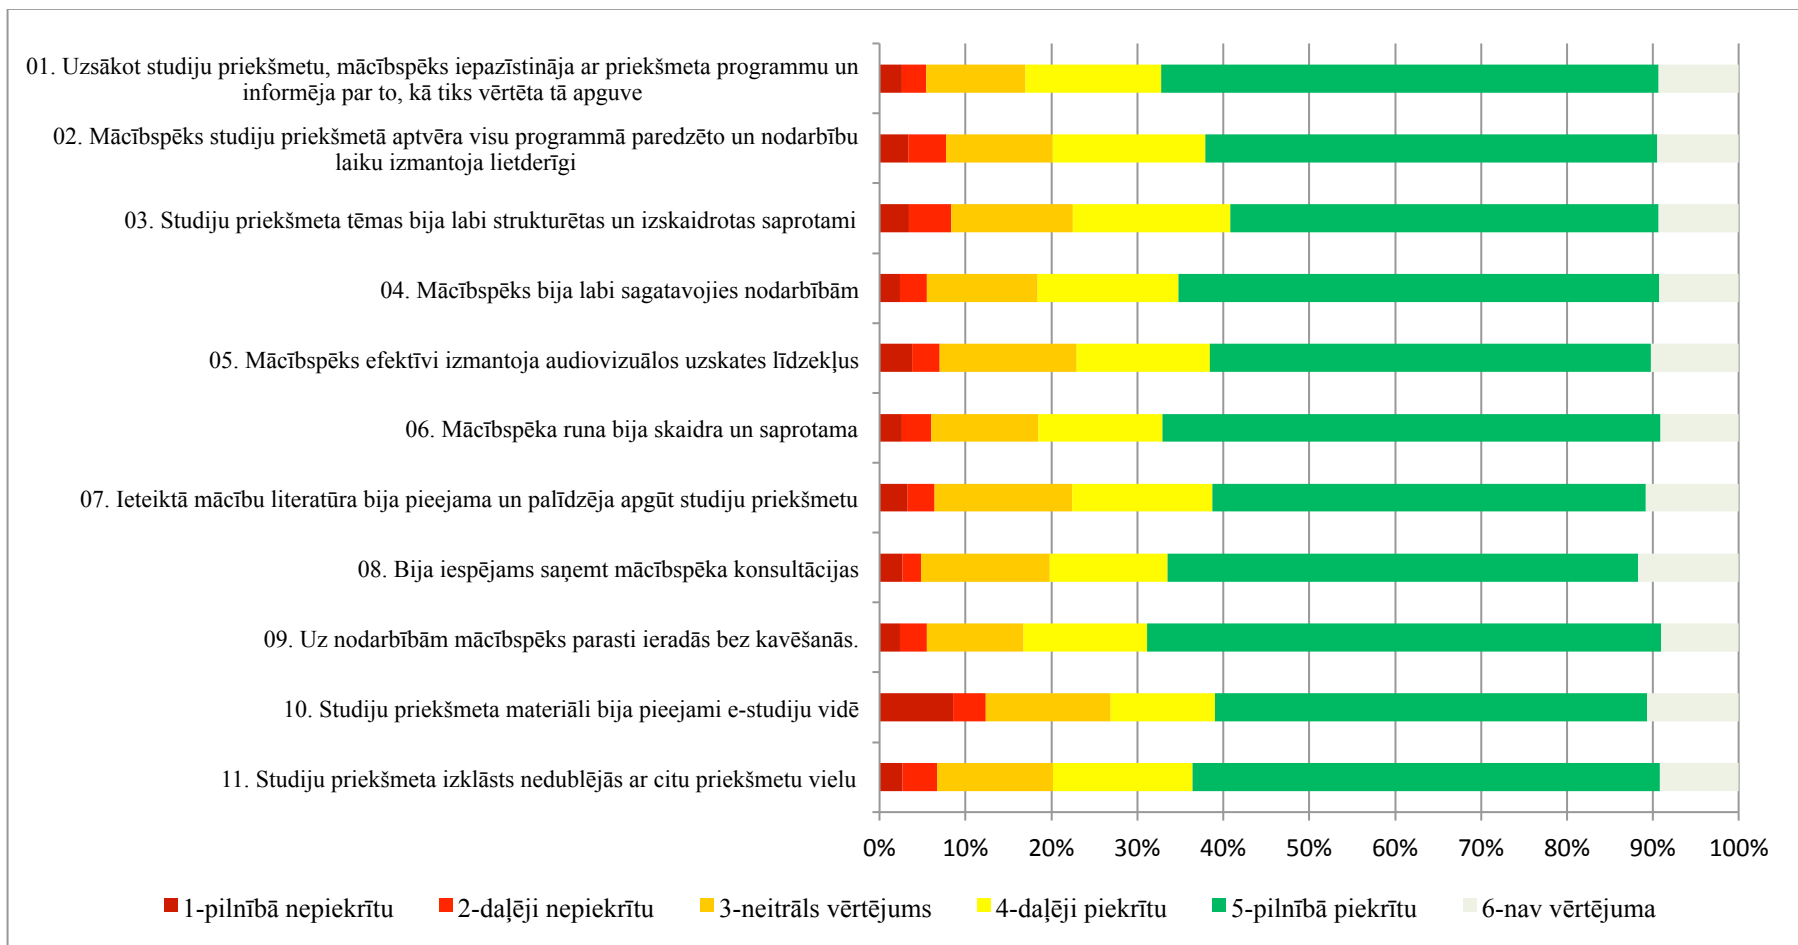

Anketas aizpildījušie studenti struktūrvienībās (procentos)

Anketēšanas rezultāti atsevišķās struktūrvienībās:

Arhitektūras un pilsētplānošanas fakultāte (21000)

Ārzemju studentu departaments (02061)

BALTECH studiju centrs (02064)

Būvniecības fakultāte (20000)

Datorzinātnes un informācijas tehnoloģijas fakultāte (12000)

Elektronikas un telekomunikāciju fakultāte (13000)

Enerģētikas un elektrotehnikas fakultātes (11000)

Inženierekonomikas un vadības fakultāte (22000)