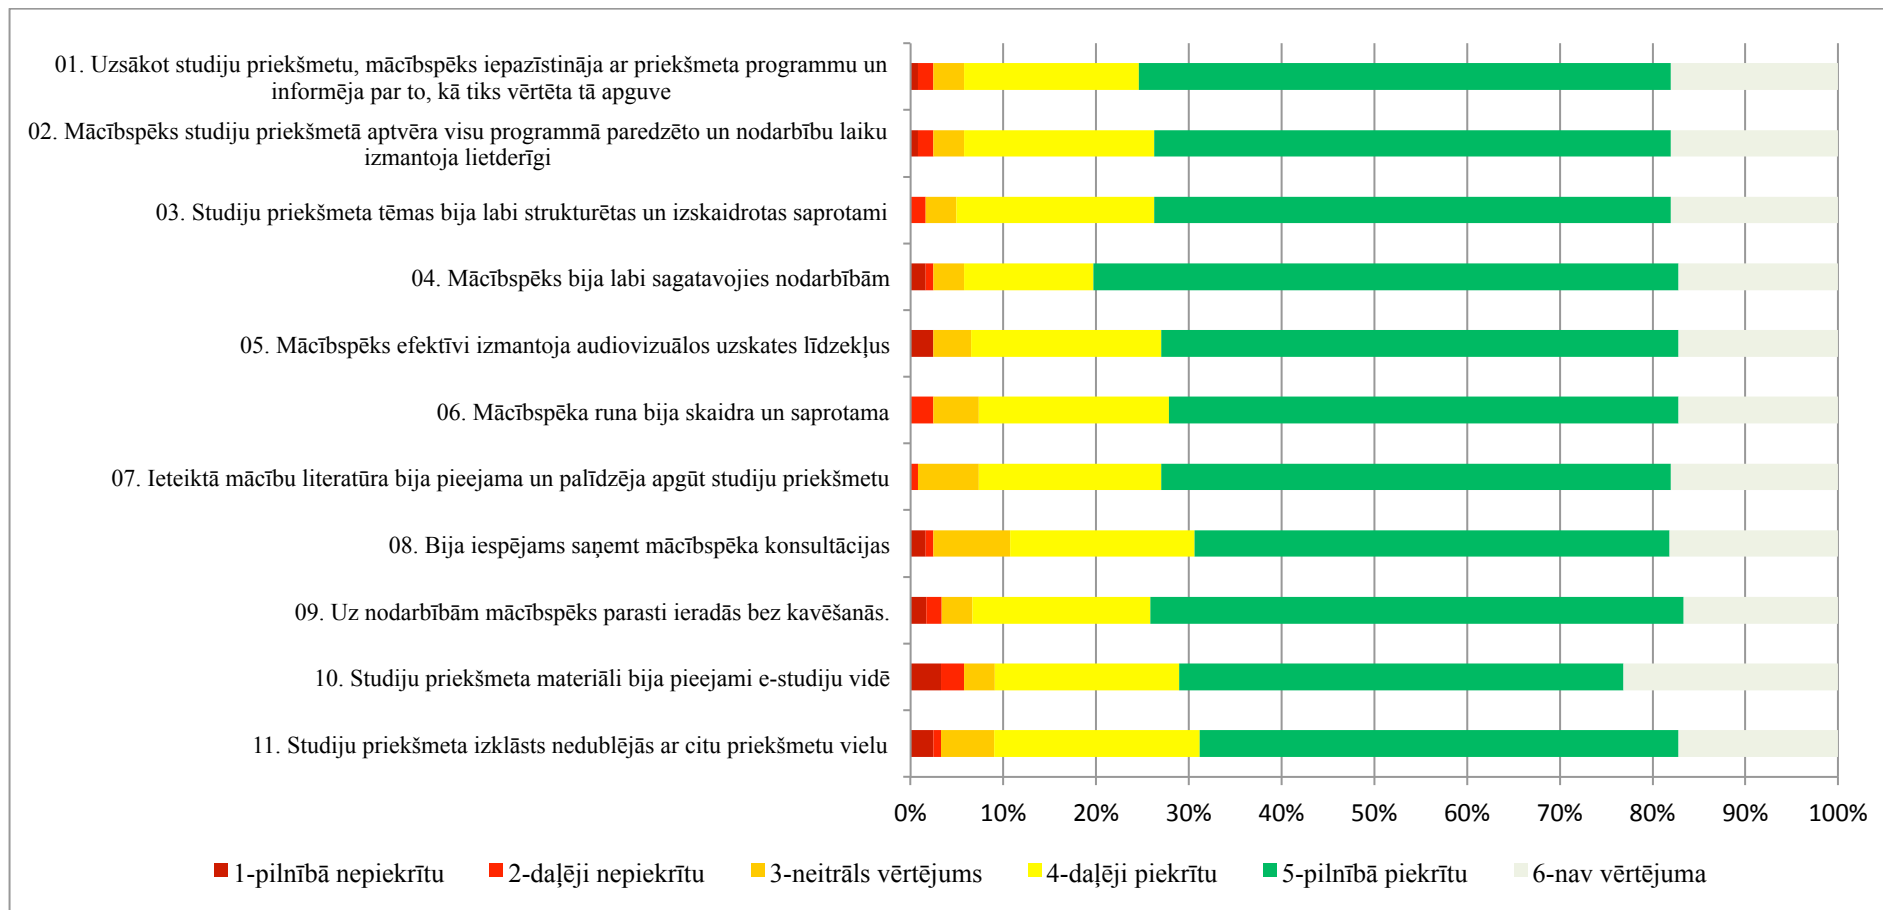

Materiālzinātnes un lietišķās ķīmijas fakultāte (14000)

Neklātienes un vakara studiju departaments (02063)

RTU Daugavpils filiāle (02500)

RTU Liepājas filiāle (02661)

RTU Ventspils filiāle (02761)

Transporta un mašīnzinību fakultāte (15000)