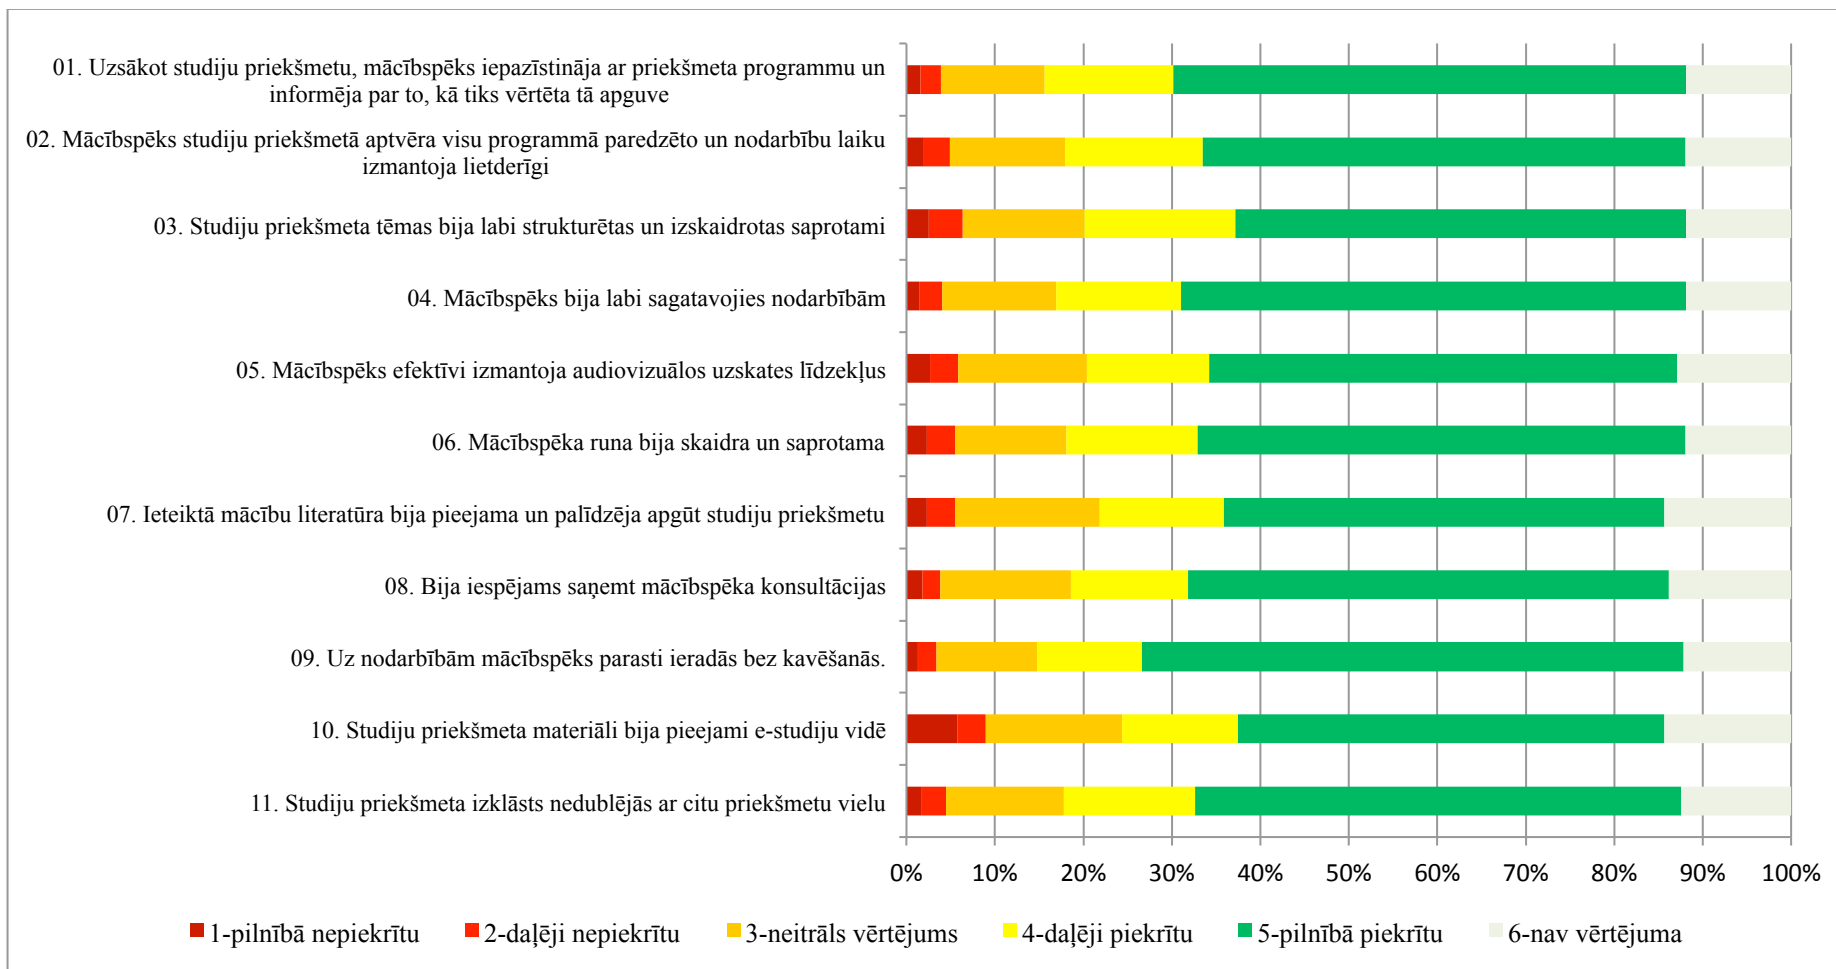

Būvniecības fakultāte (20000)

Datorzinātnes un informācijas tehnoloģijas fakultāte (12000)

Elektronikas un telekomunikāciju fakultāte (13000)

Enerģētikas un elektrotehnikas fakultātes (11000)

Inženierekonomikas un vadības fakultāte (22000)

Materiālzinātnes un lietišķās ķīmijas fakultāte (14000)

Neklātienes un vakara studiju departaments (02063)

RTU Daugavpils filiāle (02500)

RTU Liepājas filiāle (02661)

RTU Ventspils filiāle (02761)

Transporta un mašīnzinību fakultāte (15000)