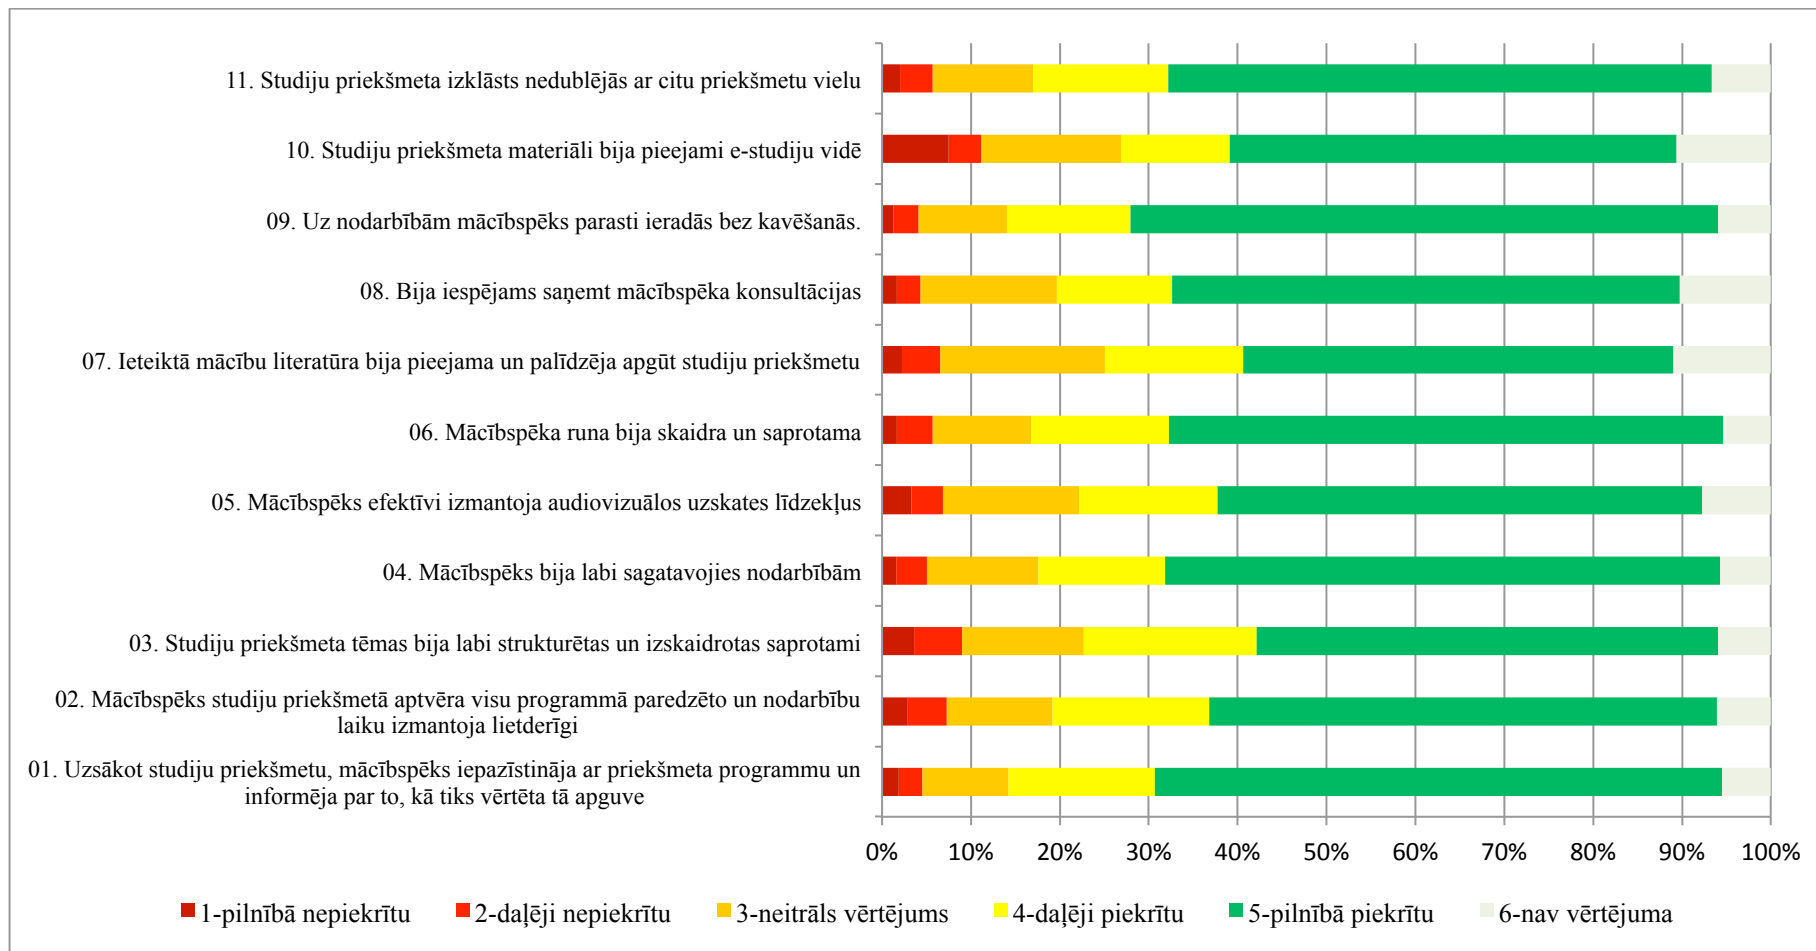

Materiālzinātnes un lietišķās ķīmijas fakultāte (14000)