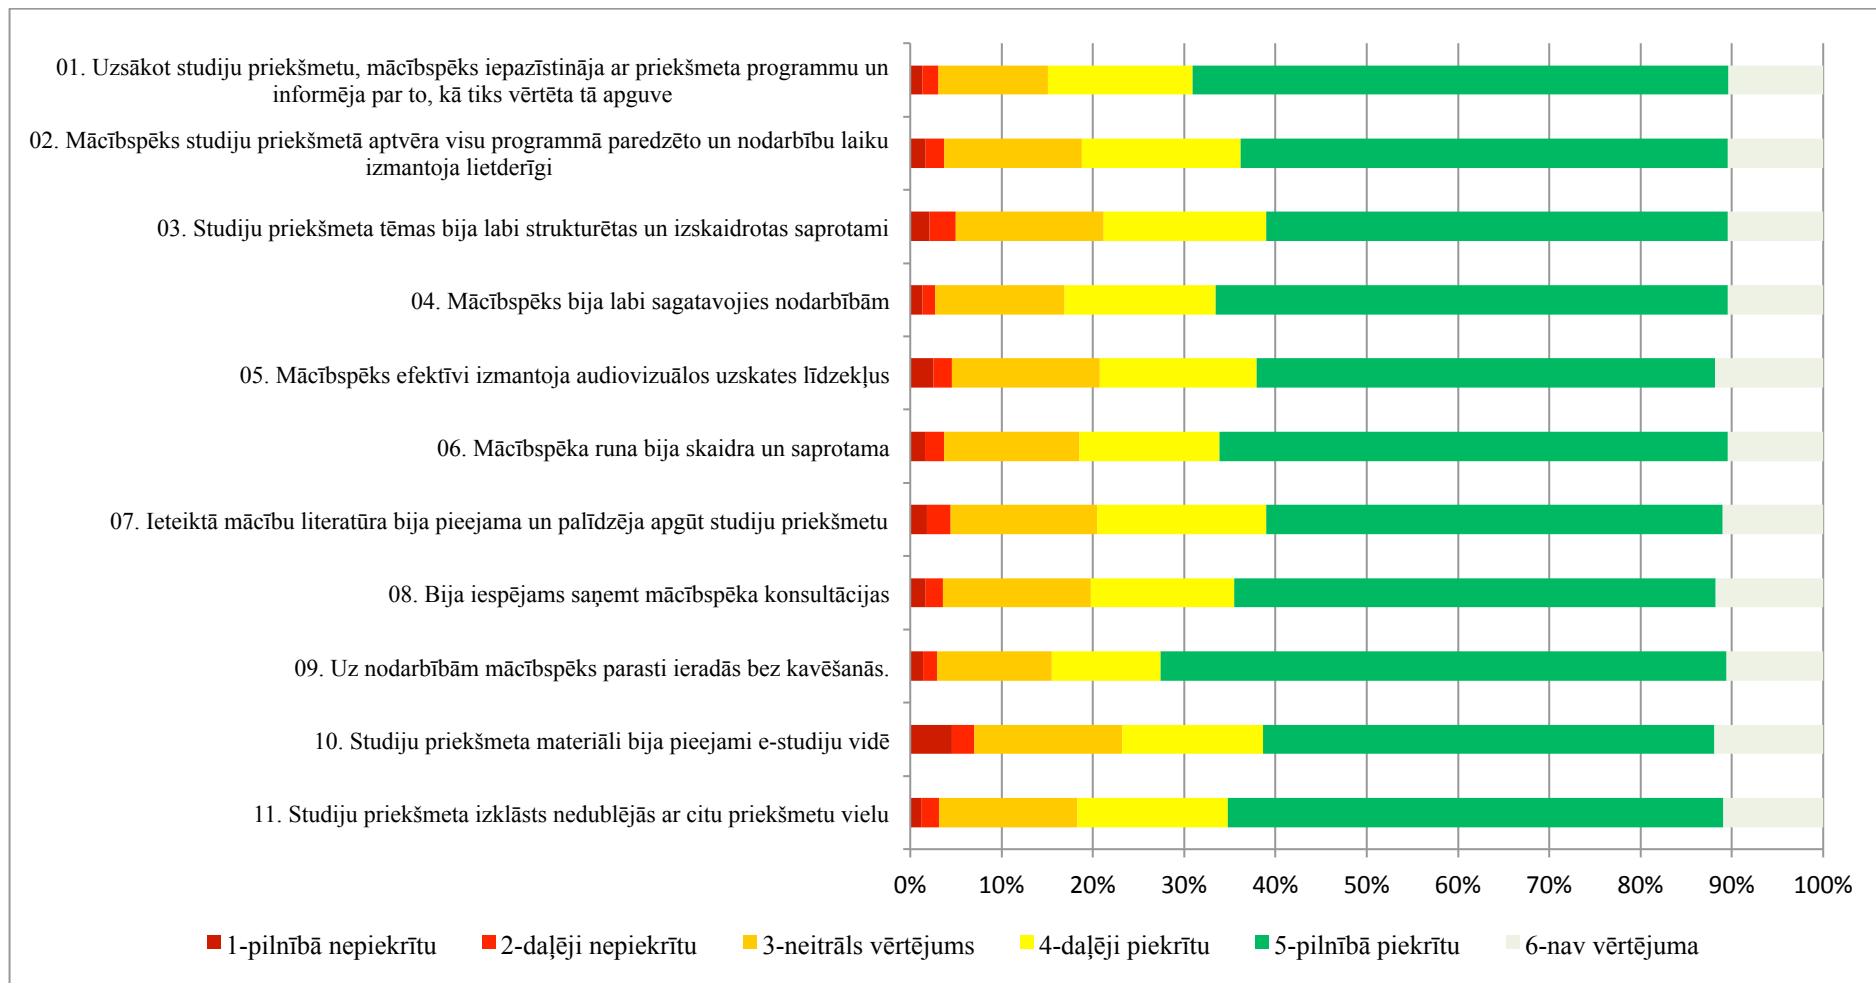

Neklātienes un vakara studiju departaments (02063)