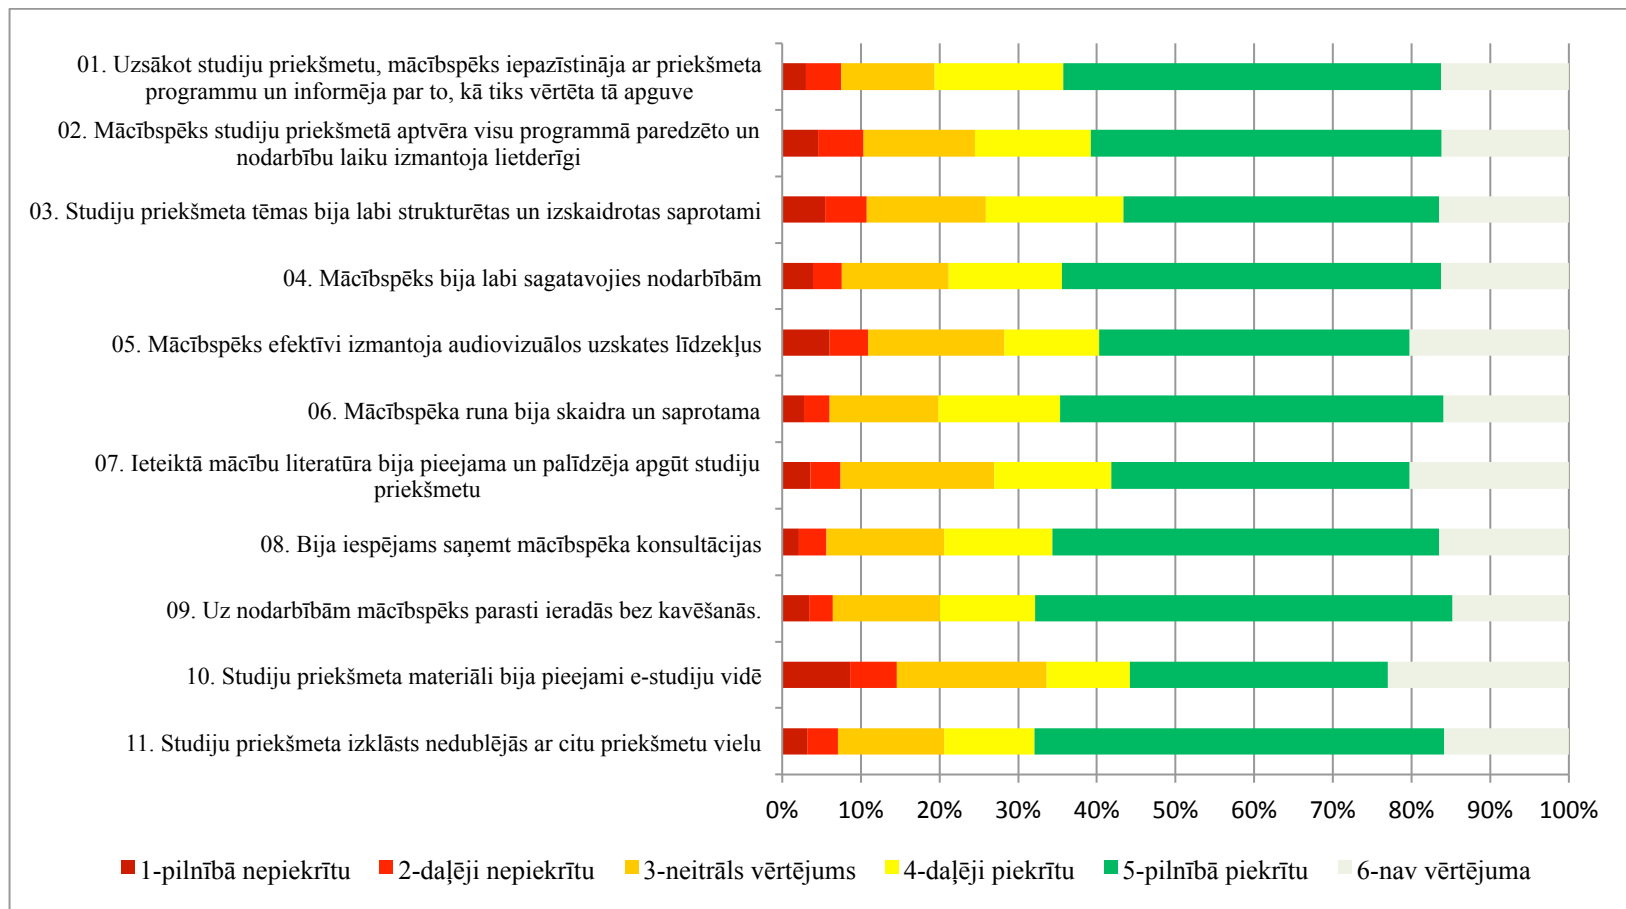

Anketas aizpildījušie studenti struktūrvienībās (procentos)

Anketēšanas rezultāti atsevišķās struktūrvienībās:

Arhitektūras un pilsētplānošanas fakultāte (21000)

Ārzemju studentu departaments (02061)

BALTECH studiju centrs (02064)

Būvniecības fakultāte (20000)

Datorzinātnes un informācijas tehnoloģijas fakultāte (12000)

Elektronikas un telekomunikāciju fakultāte (13000)

Enerģētikas un elektrotehnikas fakultātes (11000)

Inženierekonomikas un vadības fakultāte (22000)