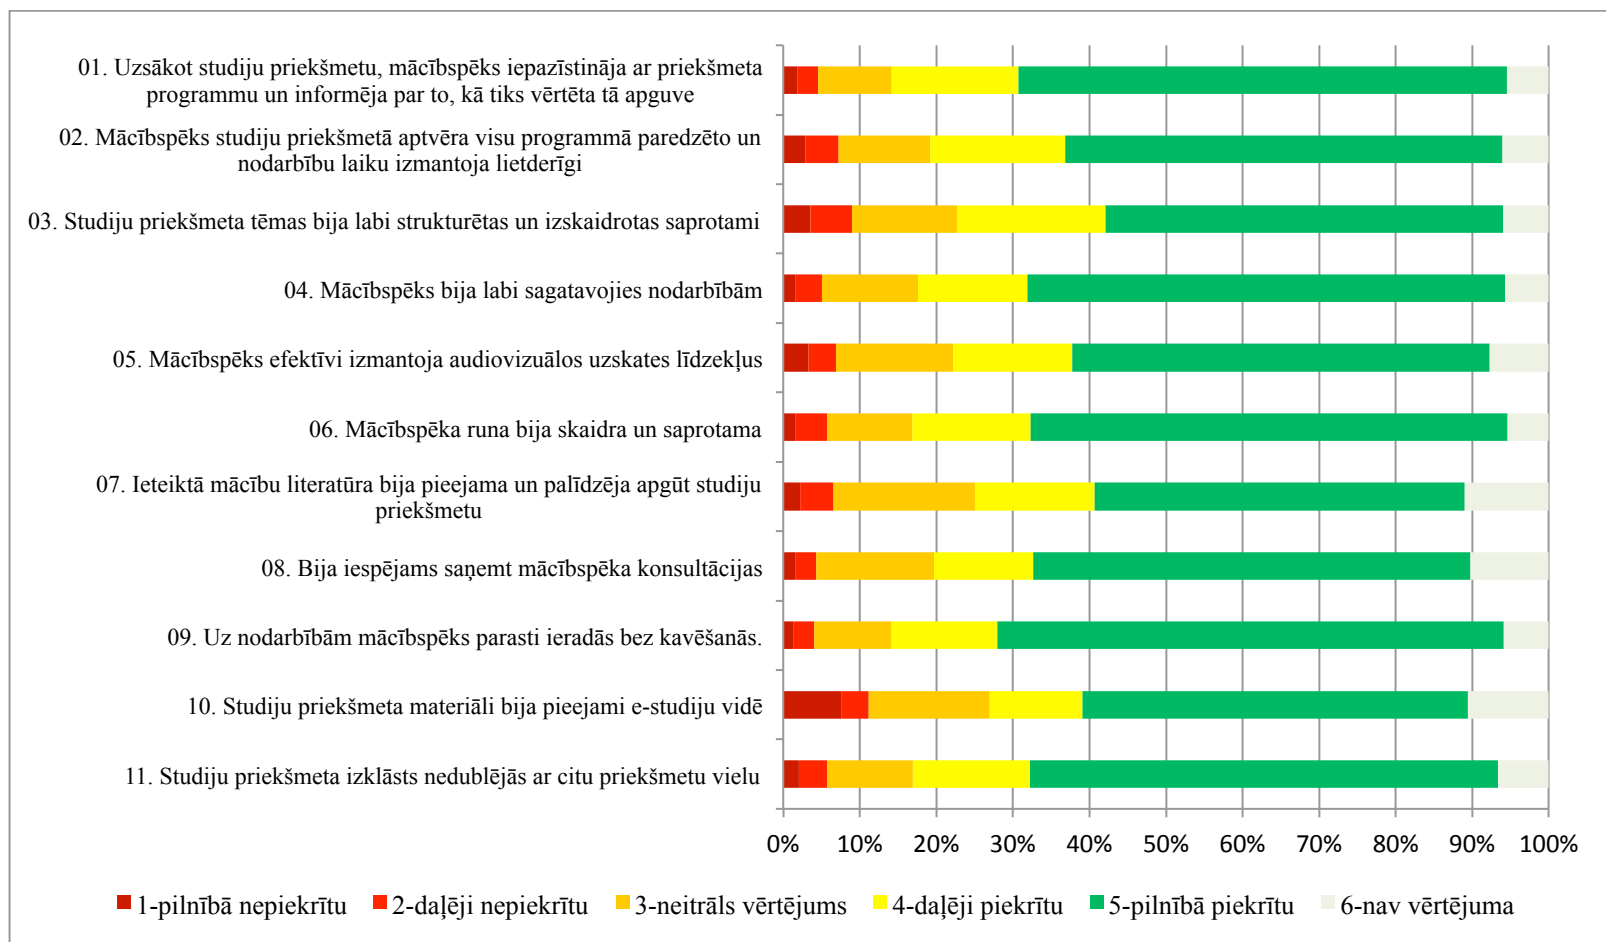

Anketas aizpildījušie studenti struktūrvienībās (procentos)

Anketēšanas rezultāti atsevišķās struktūrvienībās:

Arhitektūras un pilsētplānošanas fakultāte (21000)

Ārzemju studentu departaments (02061)

BALTECH studiju centrs (02064)

Būvniecības fakultāte (20000)

Datorzinātnes un informācijas tehnoloģijas fakultāte (12000)

Elektronikas un telekomunikāciju fakultāte (13000)

Enerģētikas un elektrotehnikas fakultātes (11000)

Inženierekonomikas un vadības fakultāte (22000)