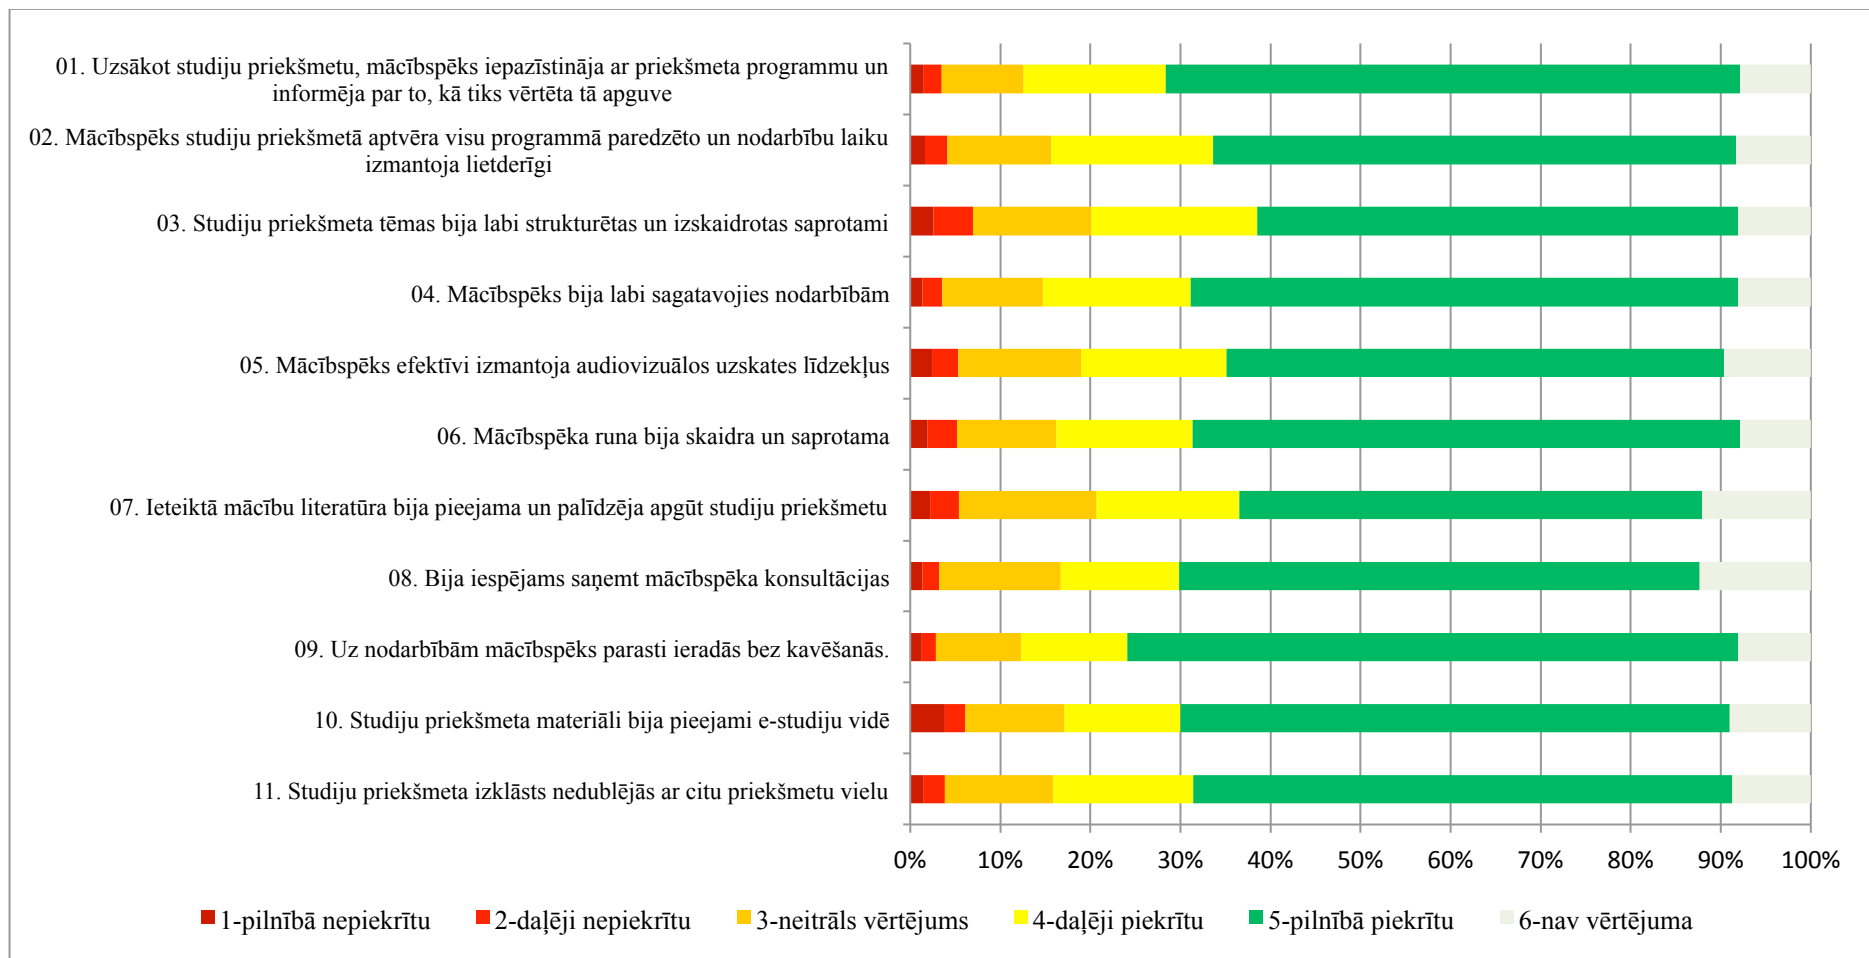

Anketas aizpildījušie studenti struktūrvienībās (procentos)

Anketēšanas rezultāti atsevišķās struktūrvienībās:

Arhitektūras un pilsētplānošanas fakultāte (21000)

Ārzemju studentu departaments (02061)

BALTECH studiju centrs (02064)

Būvniecības fakultāte (20000)

Datorzinātnes un informācijas tehnoloģijas fakultāte (12000)

Elektronikas un telekomunikāciju fakultāte (13000)

Enerģētikas un elektrotehnikas fakultātes (11000)

Inženierekonomikas un vadības fakultāte (22000)