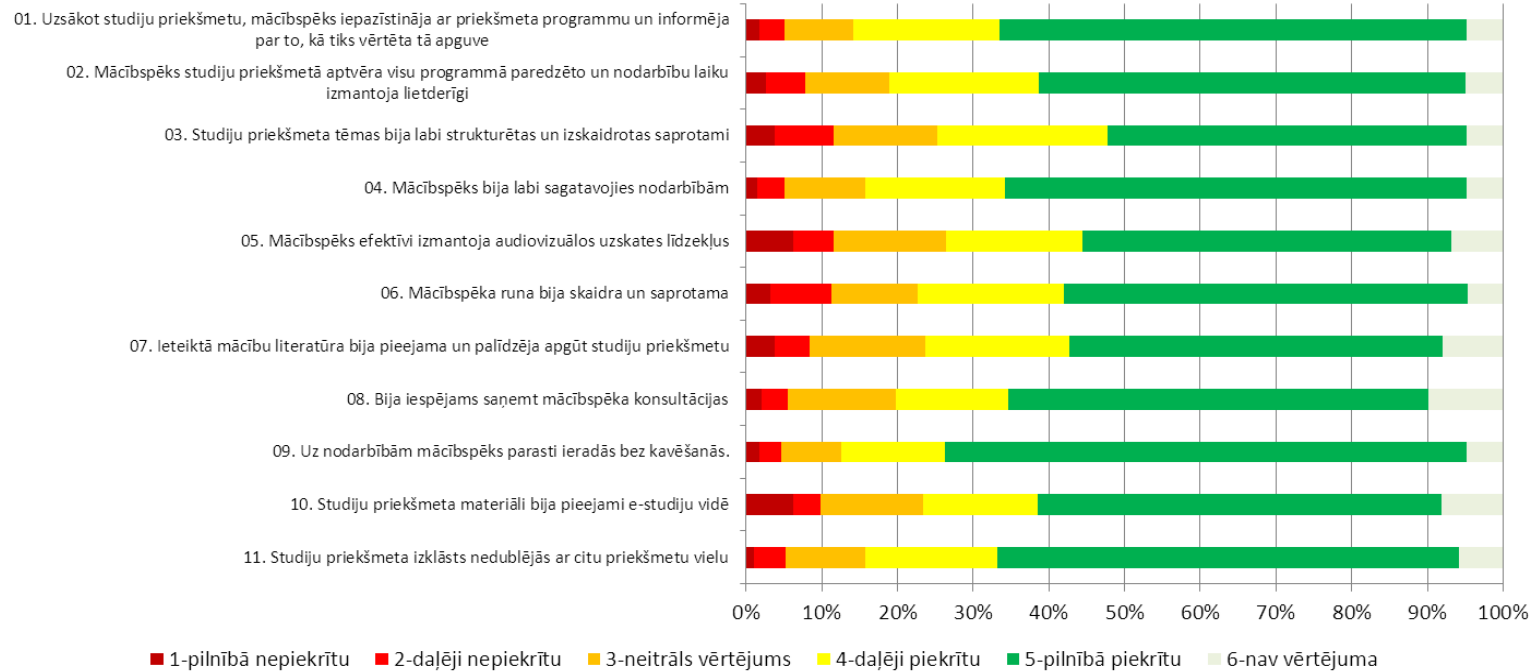

Energētikas un elektrotehnikas fakultāte (EEF)