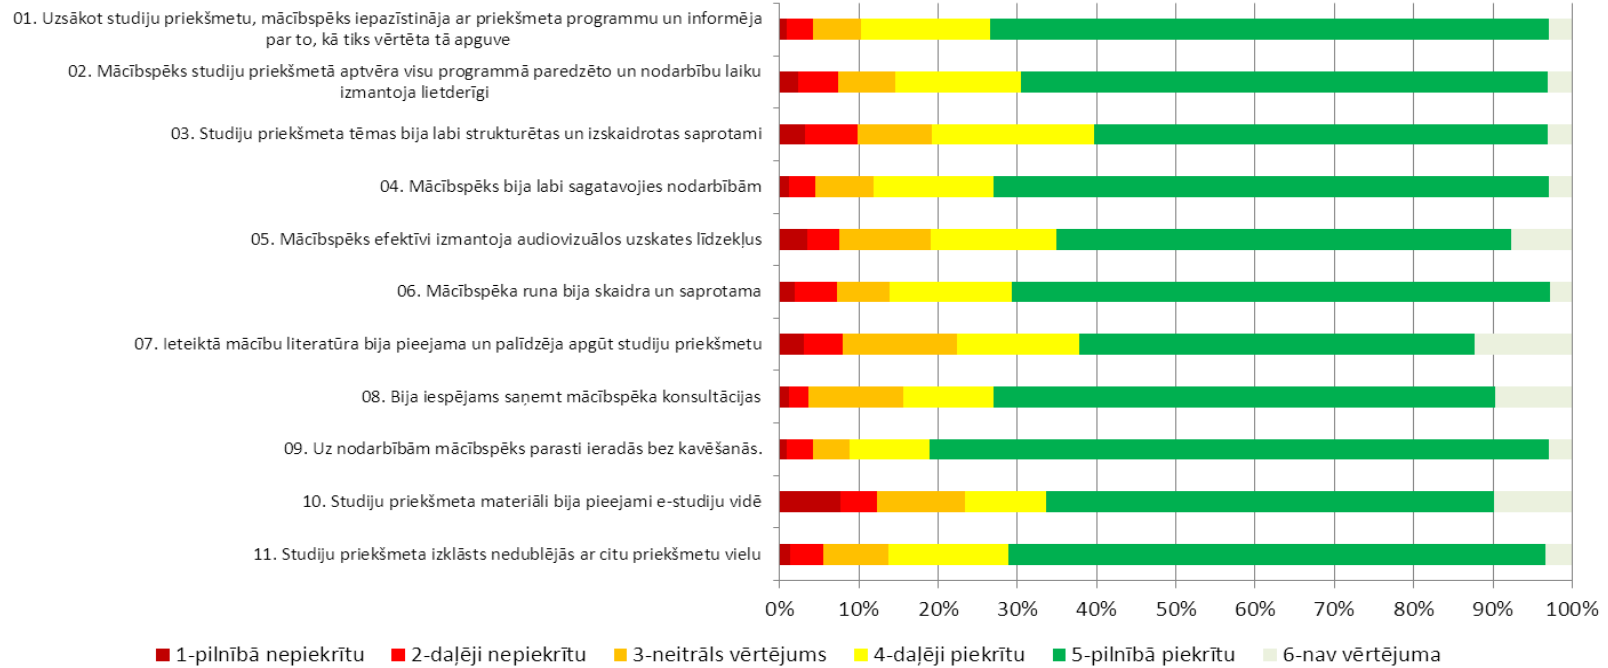

Anketas aizpildījušie studenti struktūrvienībās (procentos)

Arhitektūras un pilsētplānošanas fakultāte (APF)

Ārzemju studentu departaments (ĀRSD)

BALTECH studiju centrs

Būvniecības fakultāte (BF)

Datorzinātnes un informācijas tehnoloģijas fakultāte (DITF)