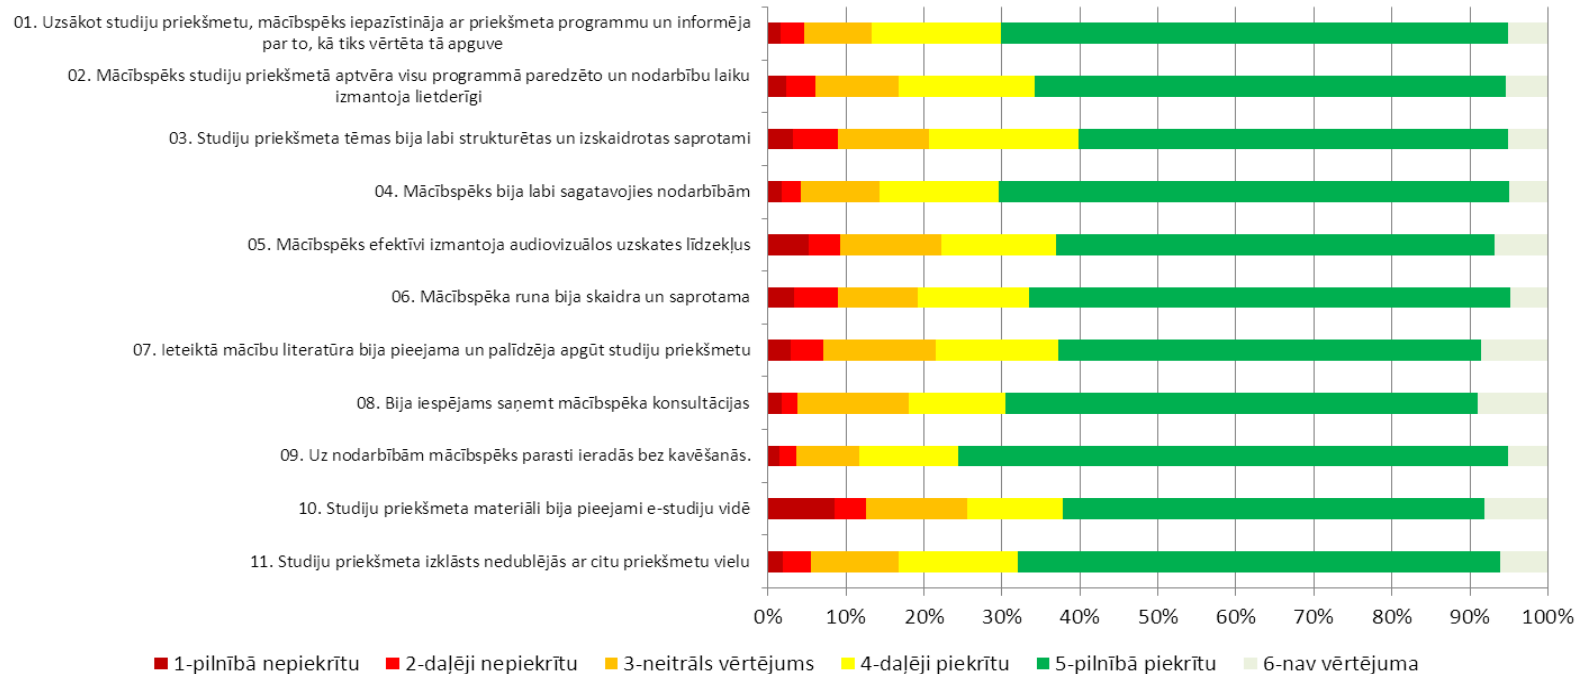

Transporta un mašīnzinību fakultāte (TMF)