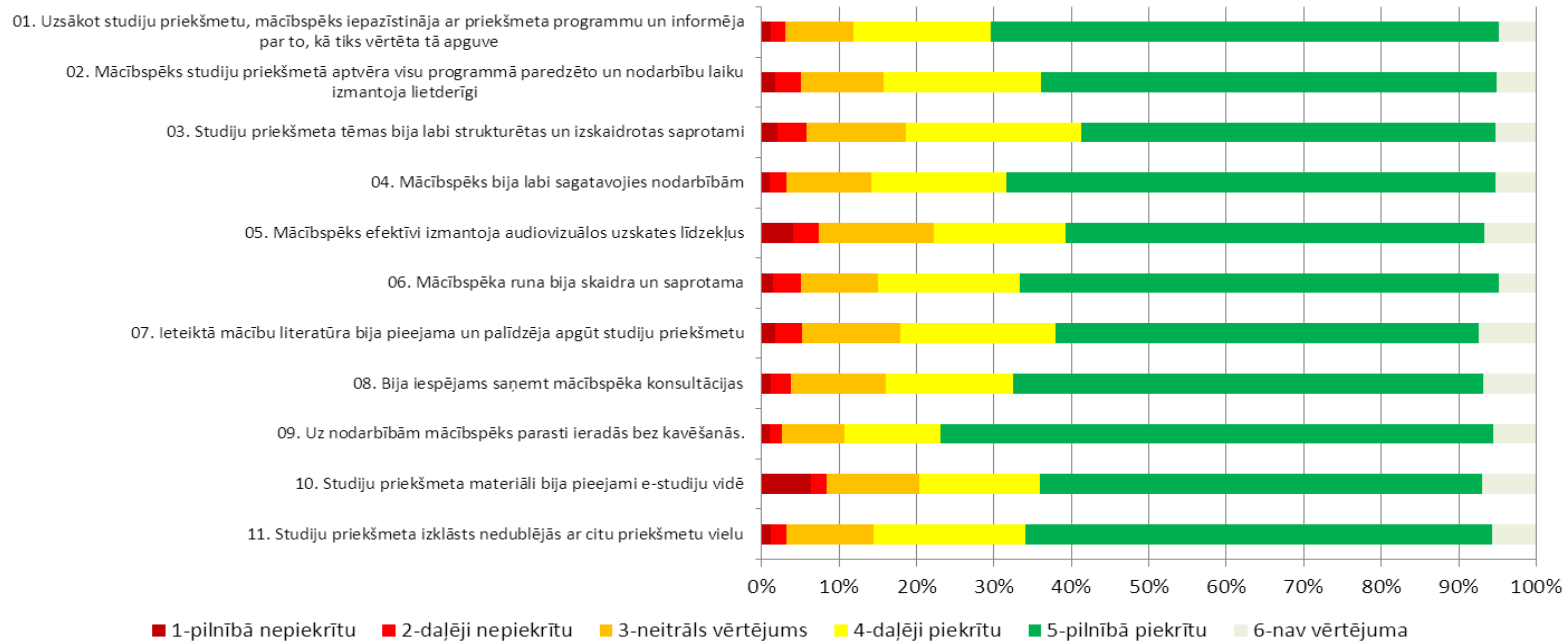

Energētikas un elektrotehnikas fakultāte (EEF)

Elektronikas un telekomunikāciju fakultāte (ETF)

Inženierekonomikas un vadības fakultāte (IEVF)

Materialzinātnes un lietišķās ķīmijas fakultāte (MLKF)

Neklāties un vakara studiju departaments (NVSD)