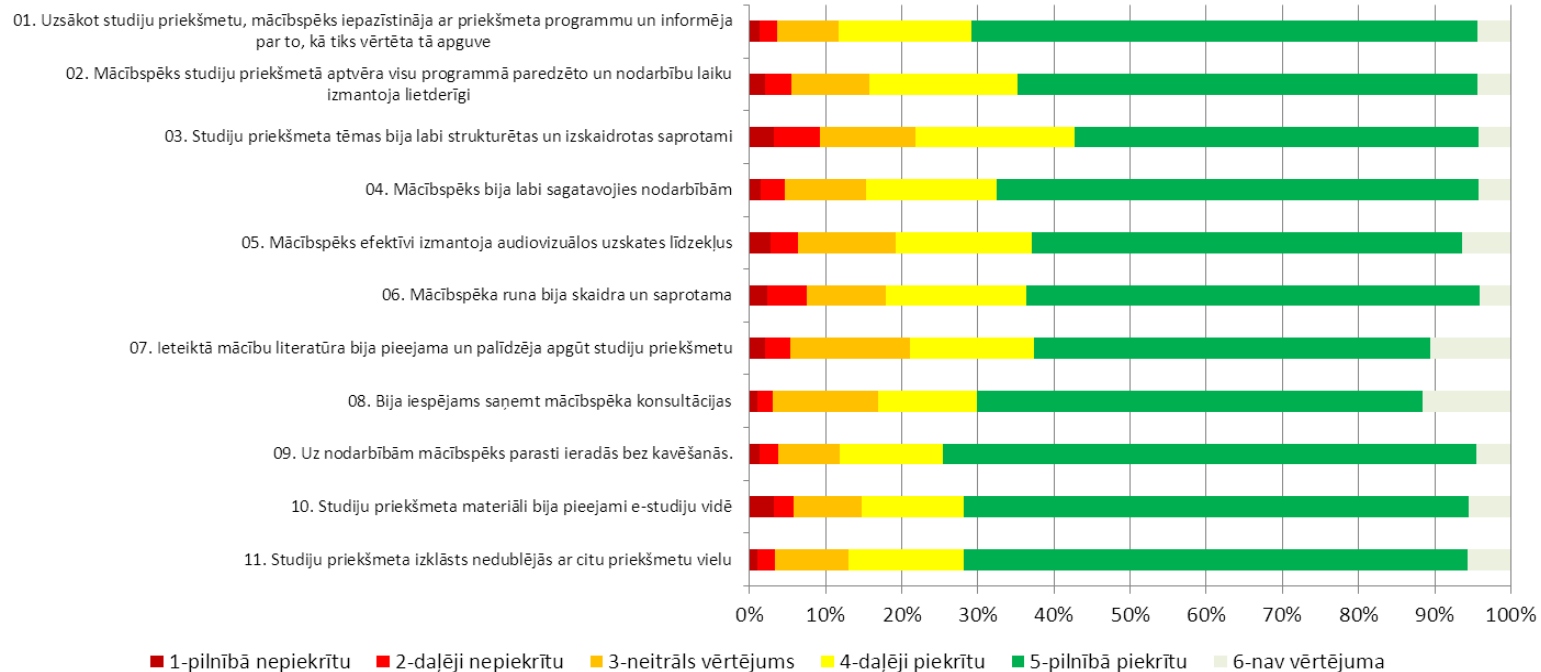

Anketas aizpildījušie studenti struktūrvienībās (procentos)

Arhitektūras un pilsētplānošanas fakultāte (APF)

Ārzemju studentu departaments (ĀRSD)

BALTECH studiju centrs

Būvniecības fakultāte (BF)

Datorzinātnes un informācijas tehnoloģijas fakultāte (DITF)