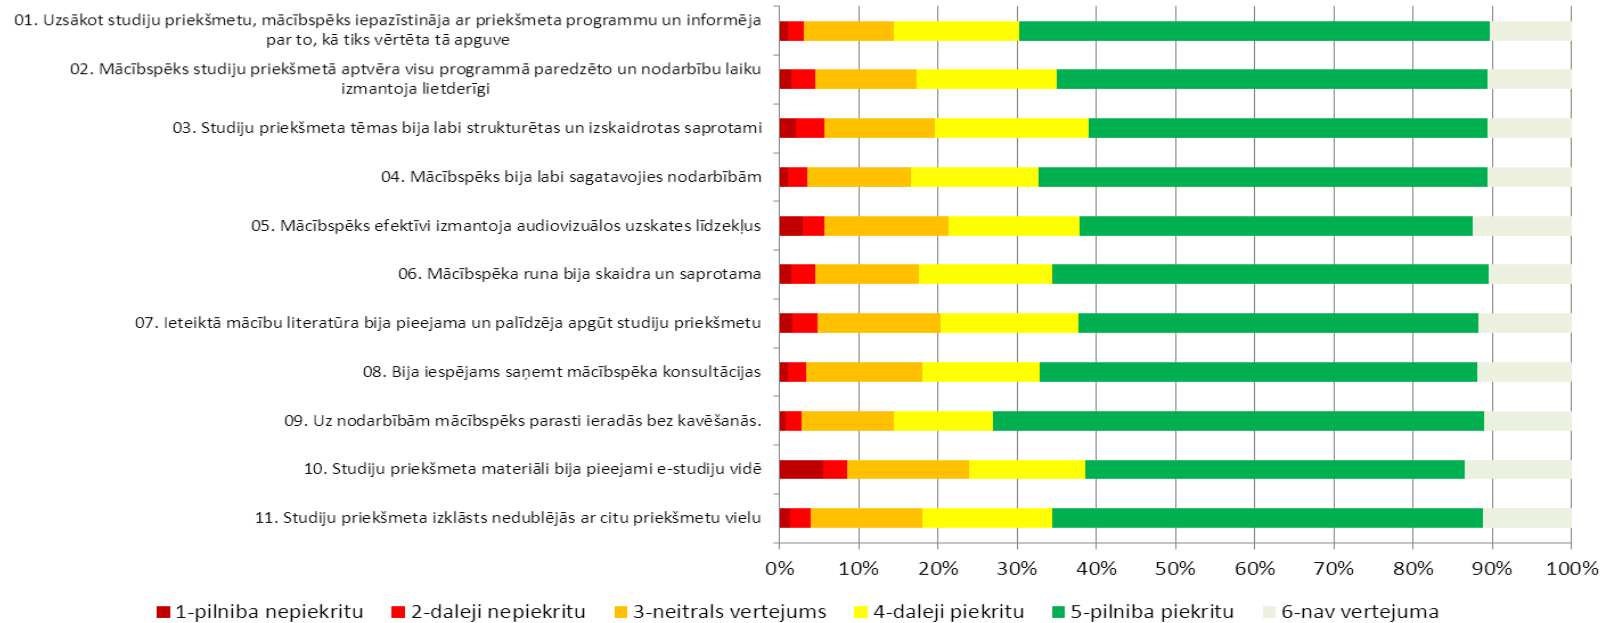

Anketas aizpildījušie studenti struktūrvienībās (procentos)

Arhitektūras un pilsētplānošanas fakultāte (APF)

Ārzemju studentu departaments (ĀRSD)

BALTECH studiju centrs

Būvniecības fakultāte (BF)

Datorzinātnes un informācijas tehnoloģijas fakultāte (DITF)