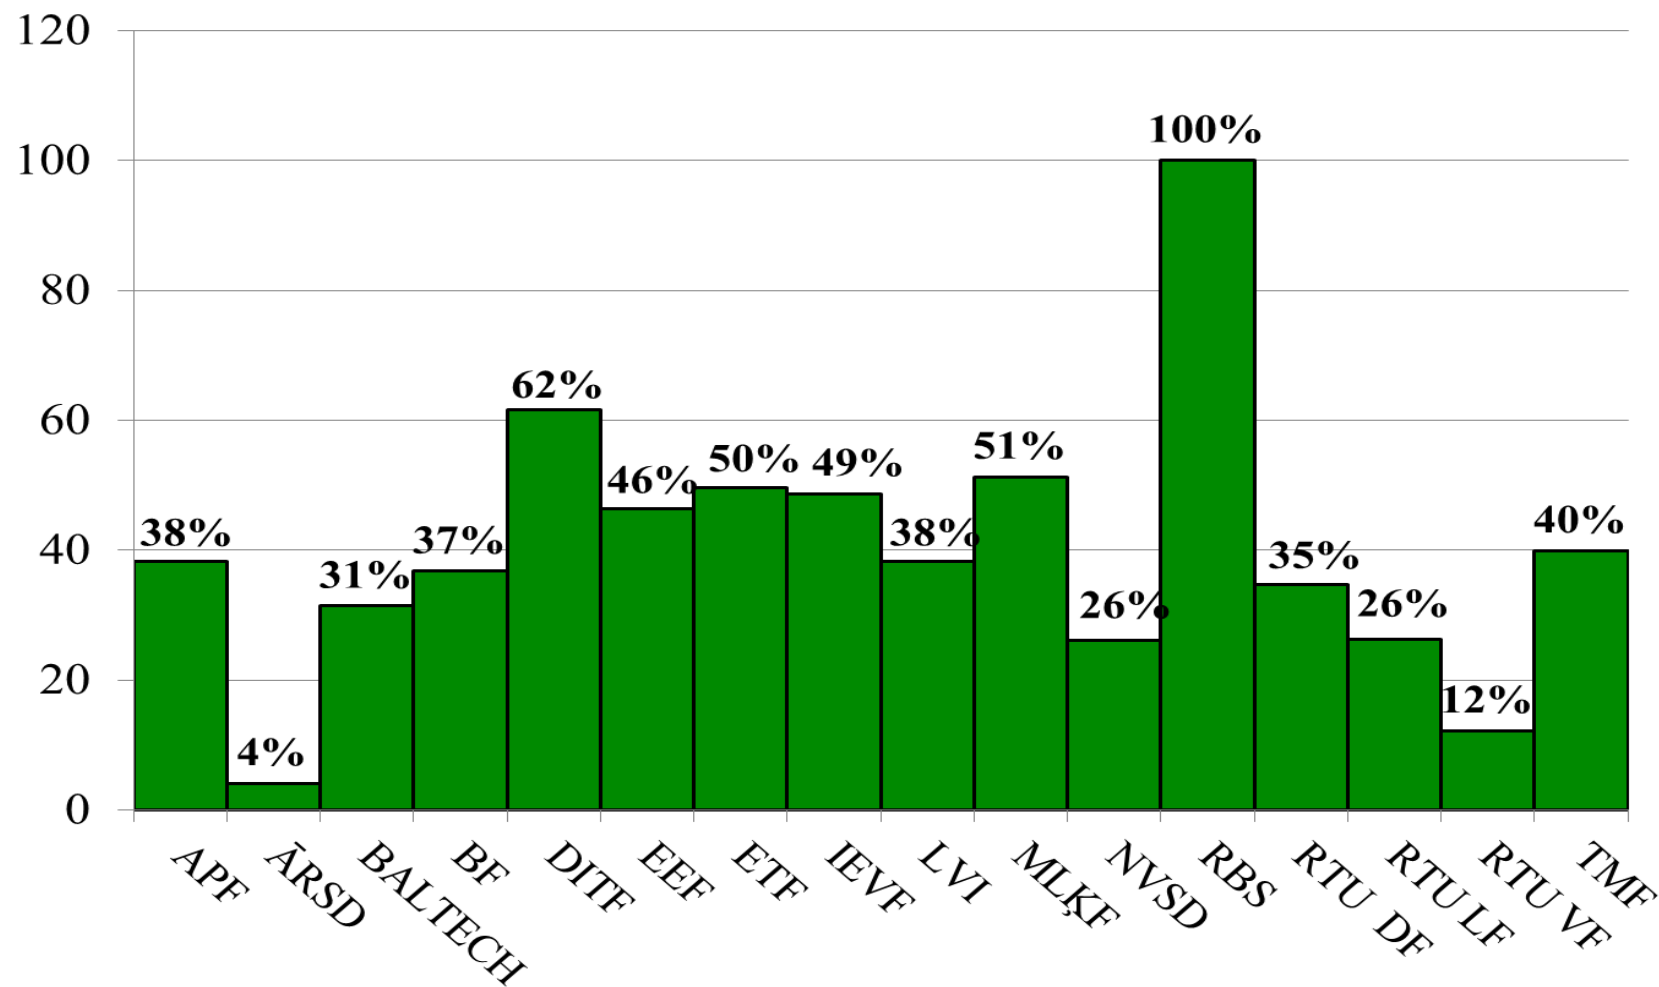

Anketas aizpildījušie studenti struktūrvienībās (procentos)

Arhitektūras un pilsētplānošanas fakultāte (APF)

Ārzemju studentu departaments (ĀRSD)

BALTECH studiju centrs

Būvniecības fakultāte (BF)

Datorzinātnes un informācijas tehnoloģijas fakultāte (DITF)

Energētikas un elektrotehnikas fakultāte (EEF)

Elektronikas un telekomunikāciju fakultāte (ETF)

Inženierekonomikas un vadības fakultāte (IEVF)

Materialzinātnes un lietišķās ķīmijas fakultāte (MLKF)

Neklāties un vakara studiju departaments (NVSD)