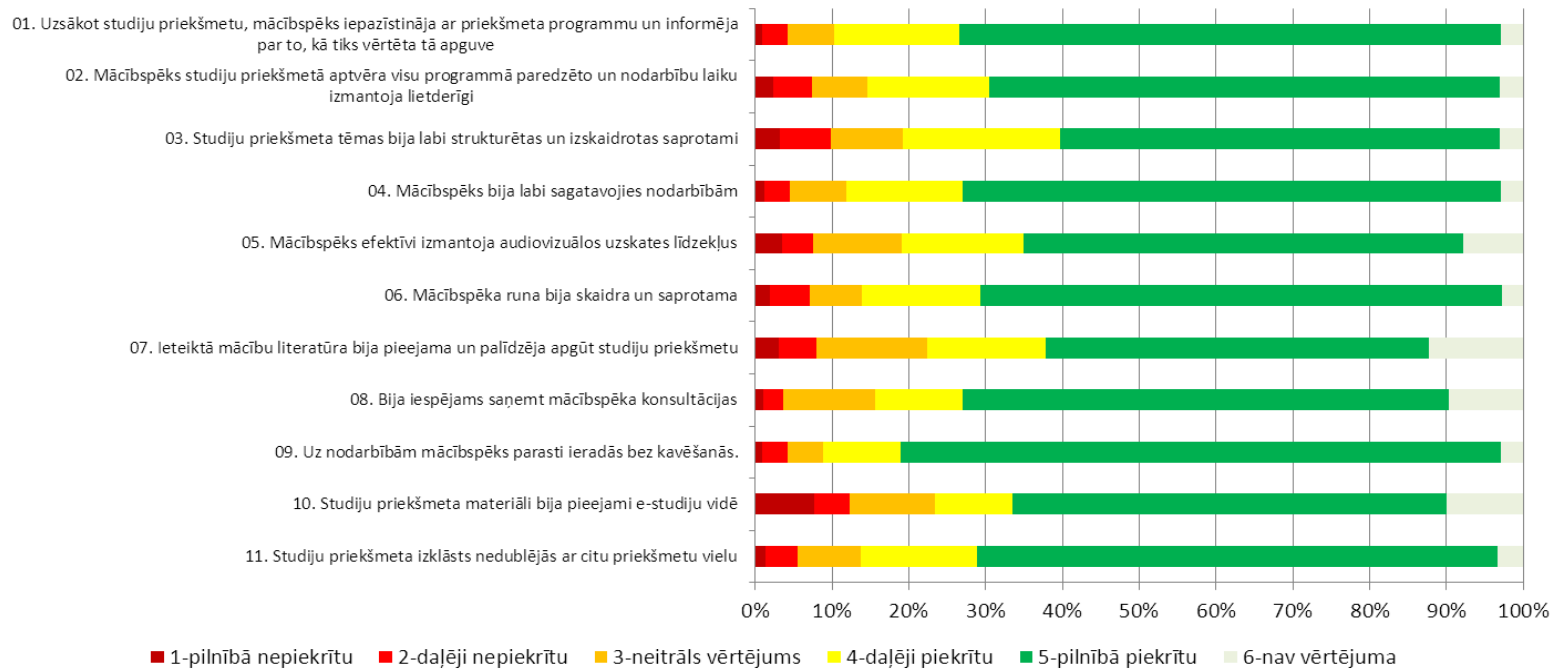

Energētikas un elektrotehnikas fakultāte (EEF)

Elektronikas un telekomunikāciju fakultāte (ETF)

Inženierekonomikas un vadības fakultāte (IEVF)

Materialzinātnes un lietišķās ķīmijas fakultāte (MLKF)

Neklāties un vakara studiju departaments (NVSD)