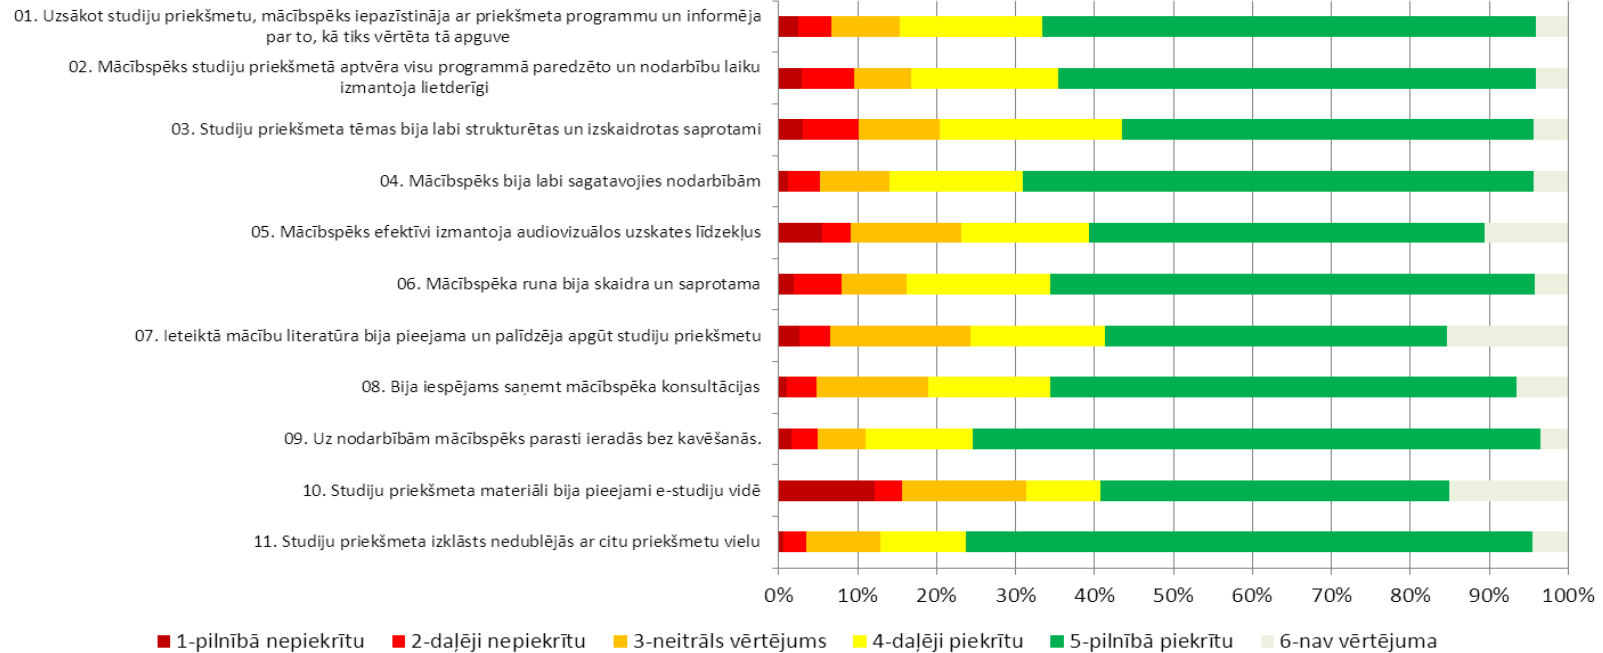

Anketas aizpildījušie studenti struktūrvienībās (procentos)

Arhitektūras un pilsētplānošanas fakultāte (APF)

Ārzemju studentu departaments (ĀRSD)

BALTECH studiju centrs

Būvniecības fakultāte (BF)

Datorzinātnes un informācijas tehnoloģijas fakultāte (DITF)