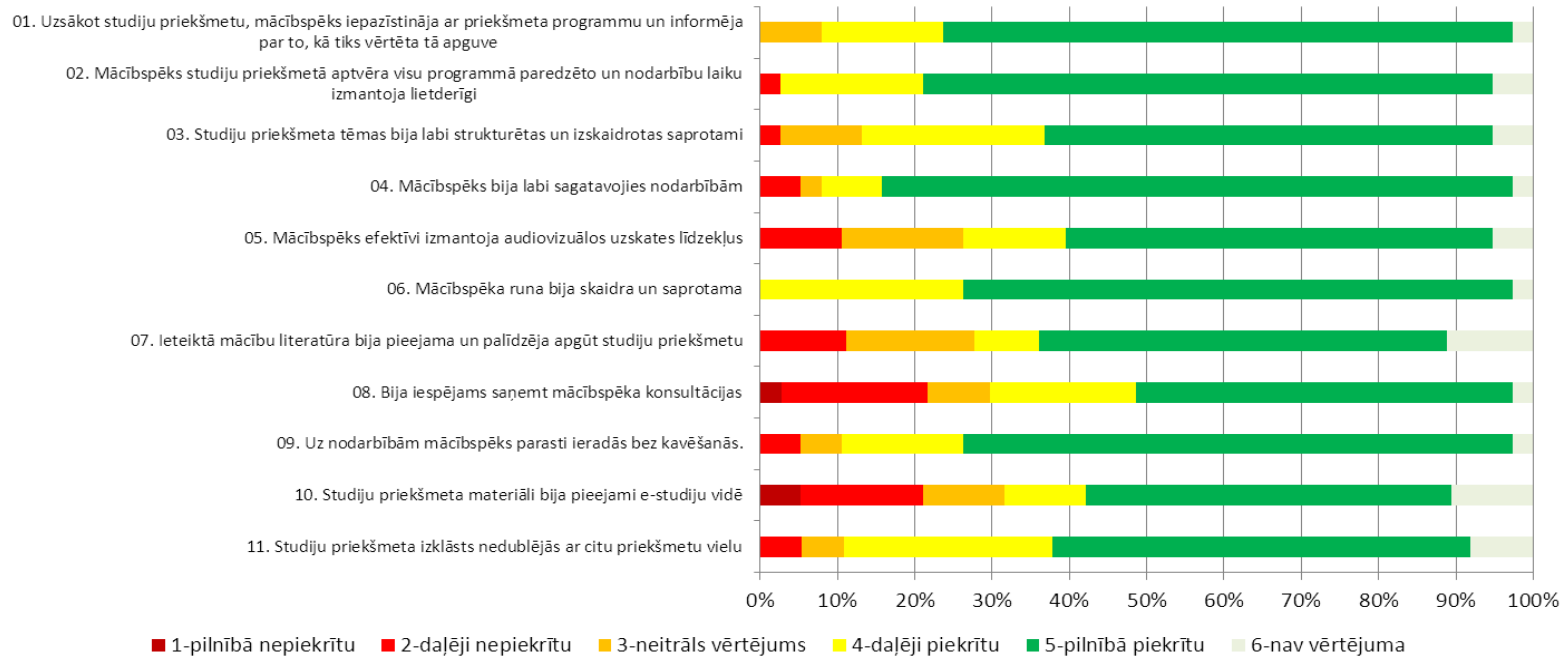

Valodu institūts (VI)