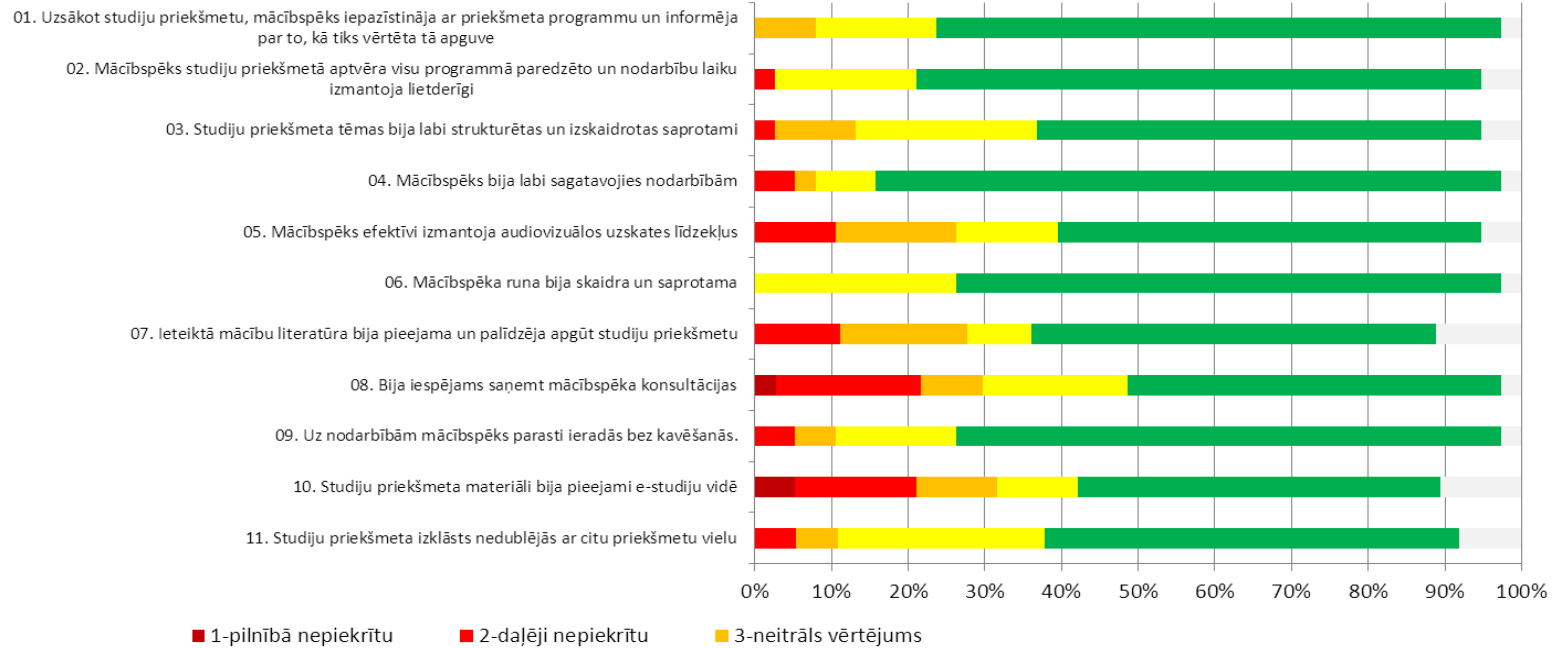

Rīgas Biznesa skola (RBS)