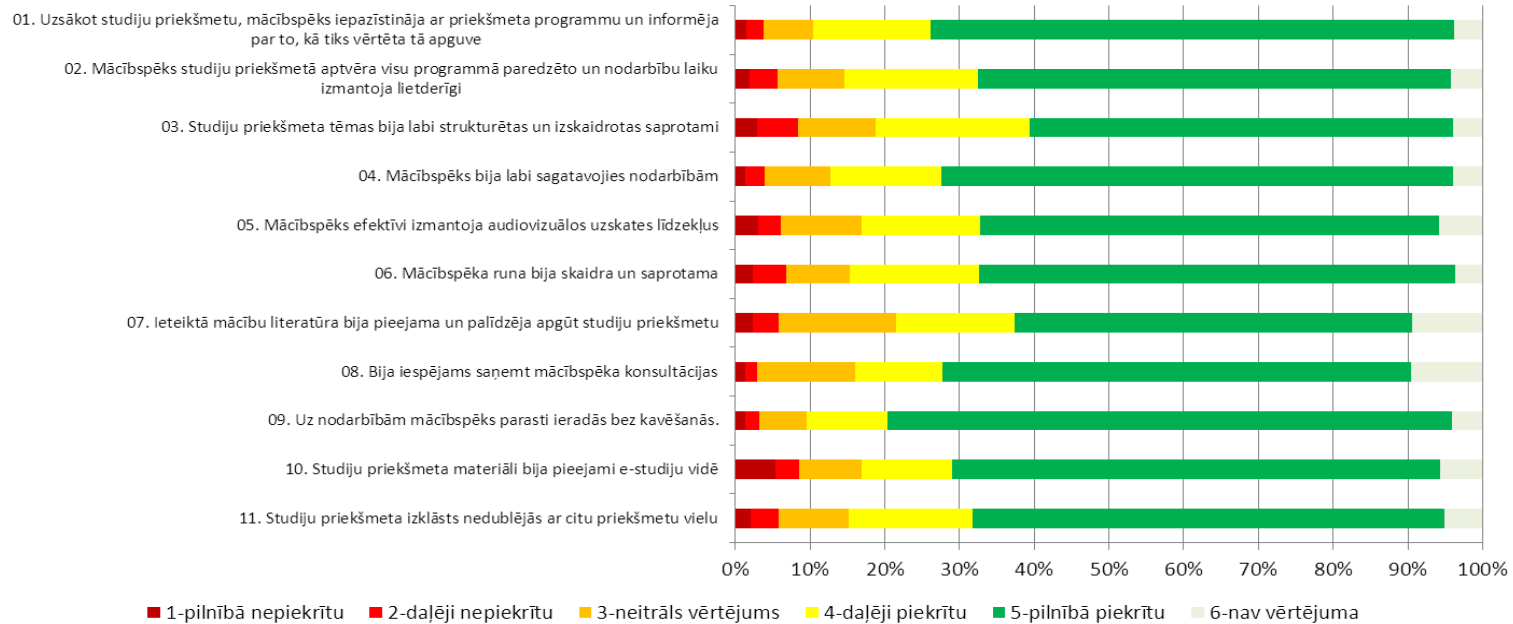

Inženierekonomikas un vadības fakultāte (IEVF)