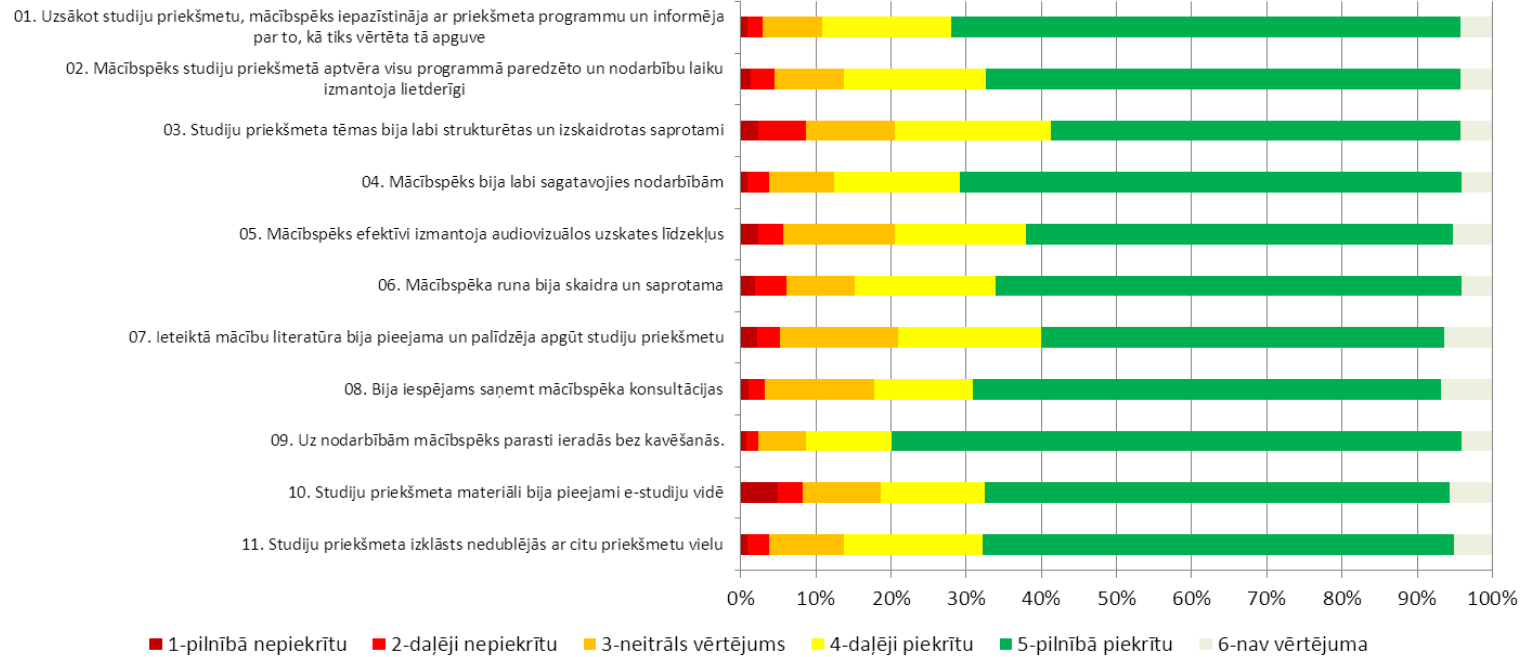

Elektronikas un telekomunikāciju fakultāte (ETF)