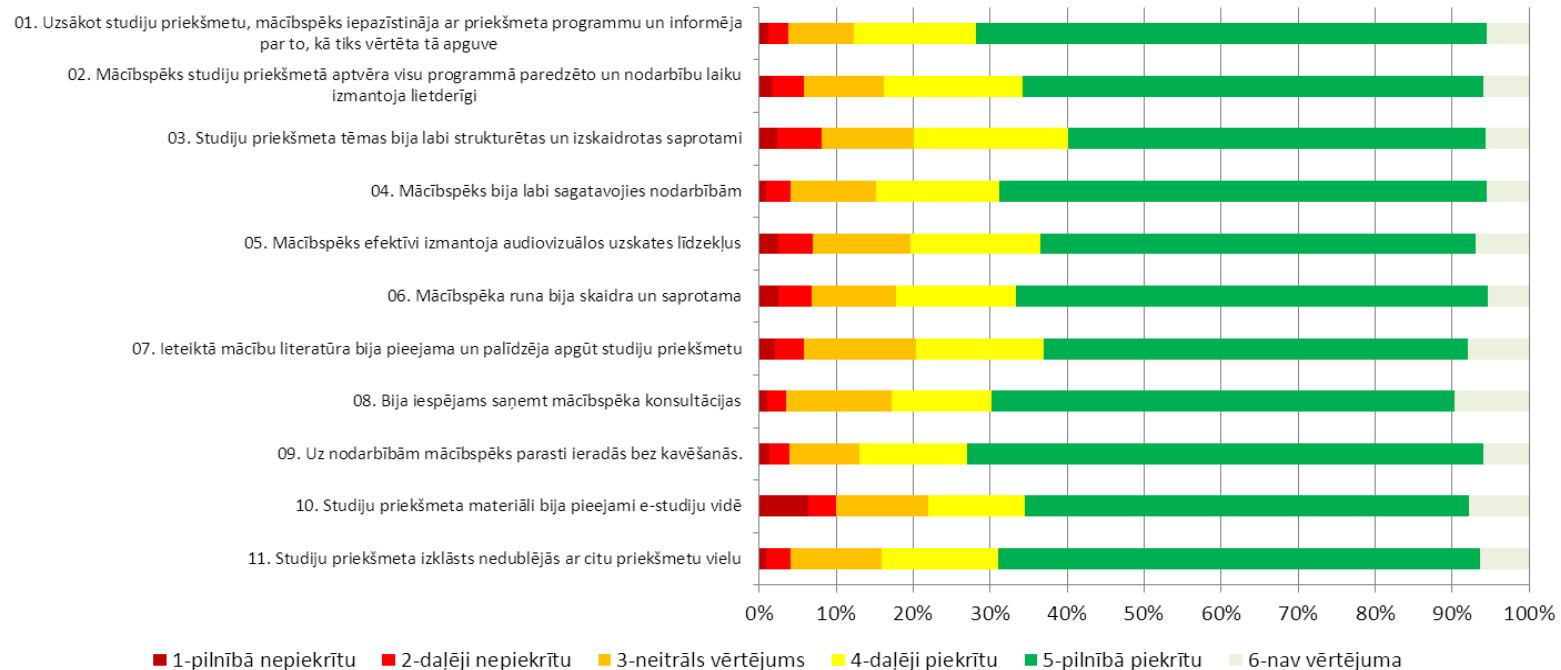

Anketas aizpildījušie studenti struktūrvienībās (procentos)

Arhitektūras un pilsētplānošanas fakultāte (APF)

Ārzemju studentu departaments (ĀRSD)

BALTECH studiju centrs

Būvniecības fakultāte (BF)

Datorzinātnes un informācijas tehnoloģijas fakultāte (DITF)